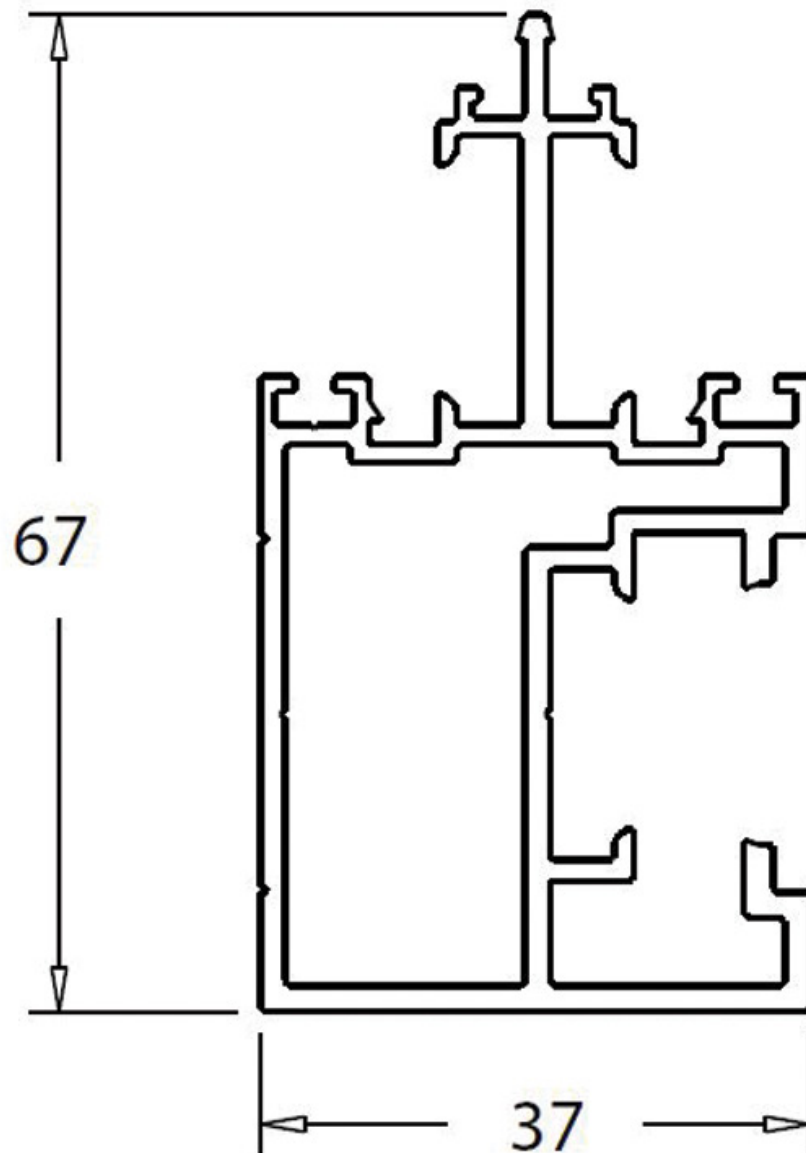

PROFIL VERRIÈRE CLOISON V70

SEED

<https://www.socomenal.com/profil-verriere-cloison-v70-p64469>

Tel : 03 88 78 96 96

Fax : 02 43 30 26 16

www.socomenal.com