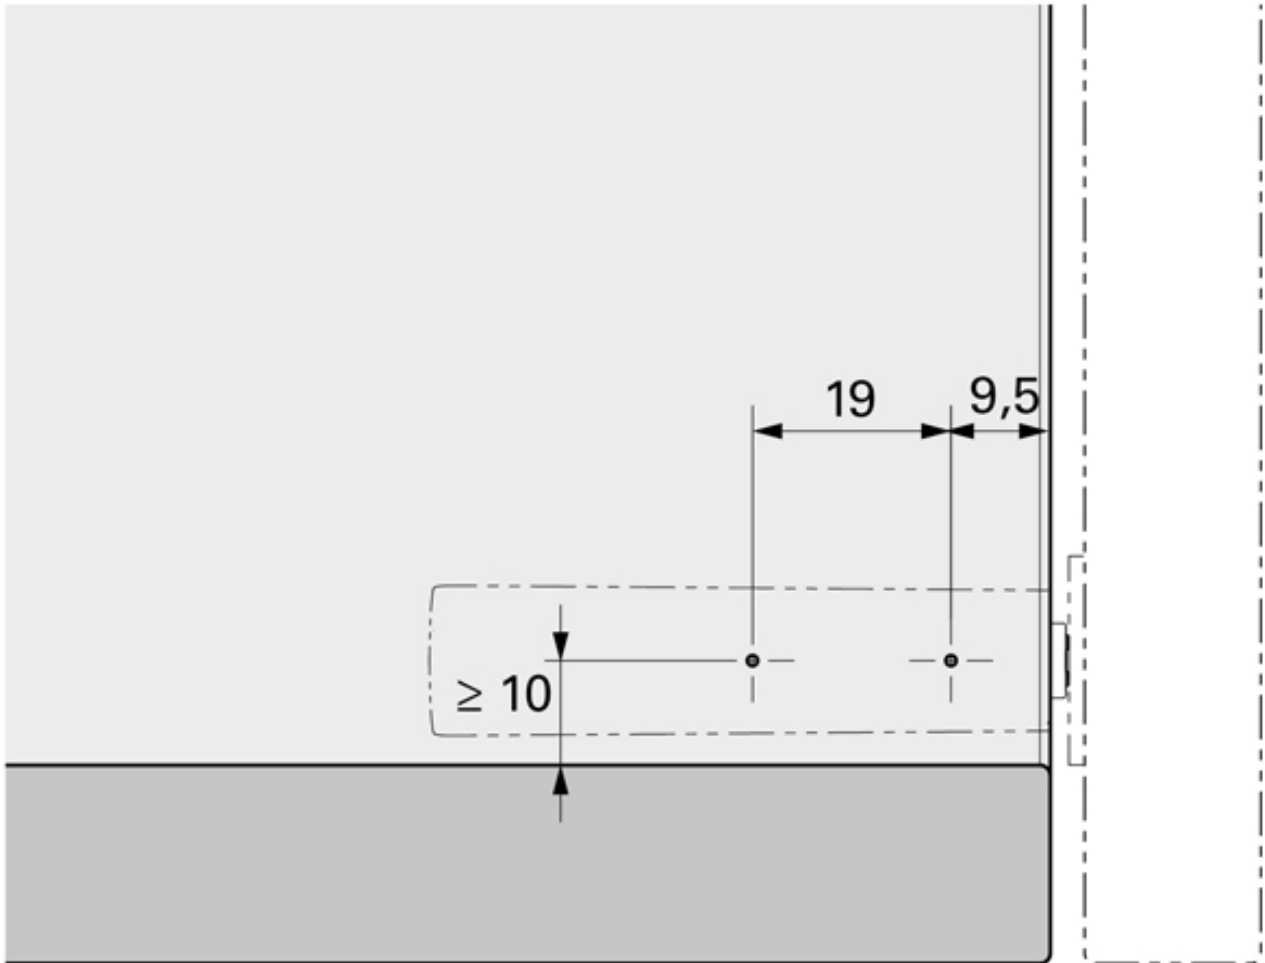

PUSH TO OPEN LOCK À VISSER

HETTICH

<https://www.socomenal.com/push-to-open-lock-a-visser-p57785>

Tel : 03 88 78 96 96

Fax : 02 43 30 26 16

www.socomenal.com

PUSH TO OPEN LOCK À VISSER

HETTICH