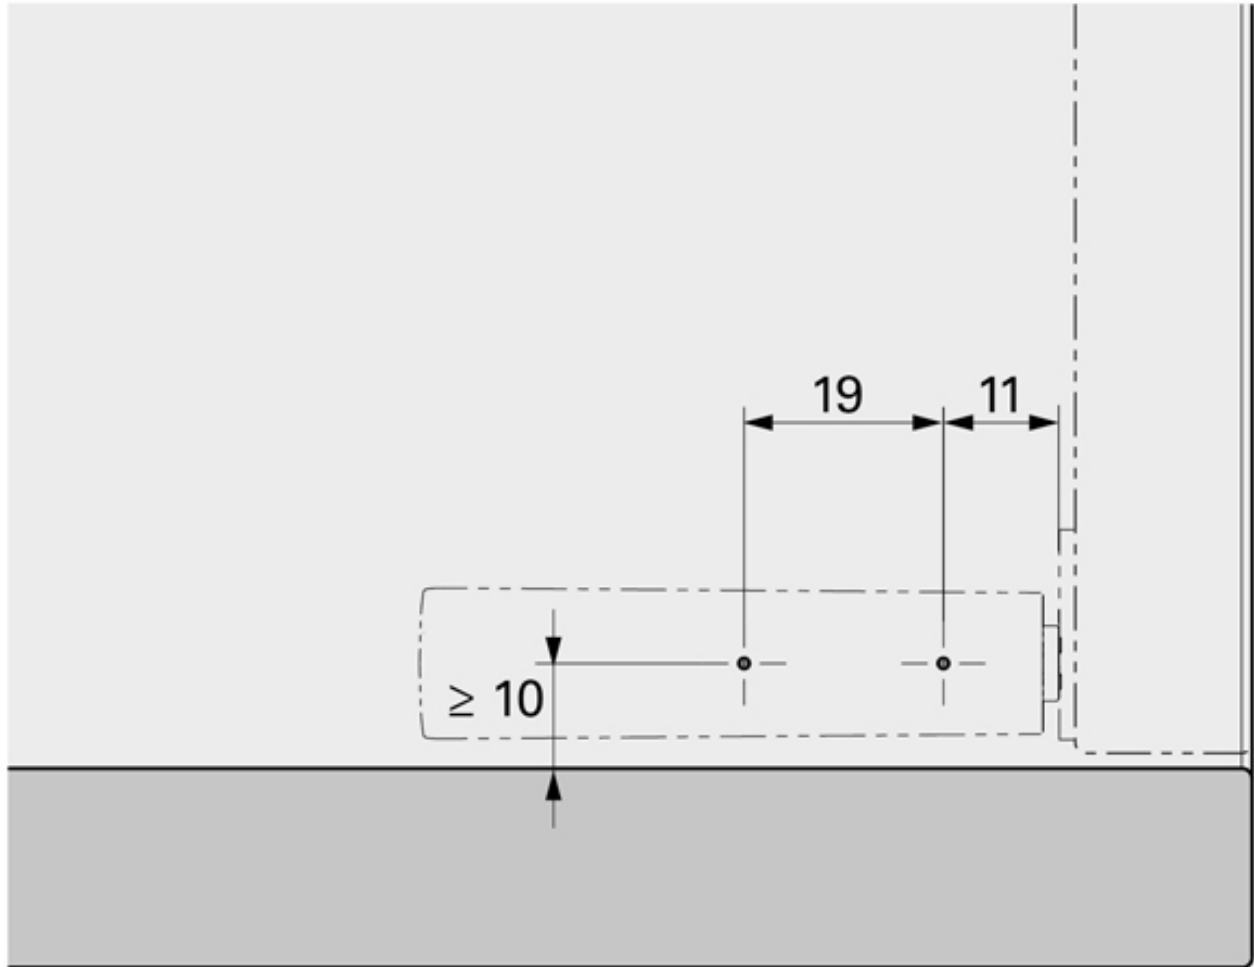

PUSH TO OPEN LOCK À VISSER

HETTICH

<https://www.socomenal.com/push-to-open-lock-a-visser-p57785>

Tel : 03 88 78 96 96

Fax : 02 43 30 26 16

www.socomenal.com

PUSH TO OPEN LOCK À VISSER

HETTICH