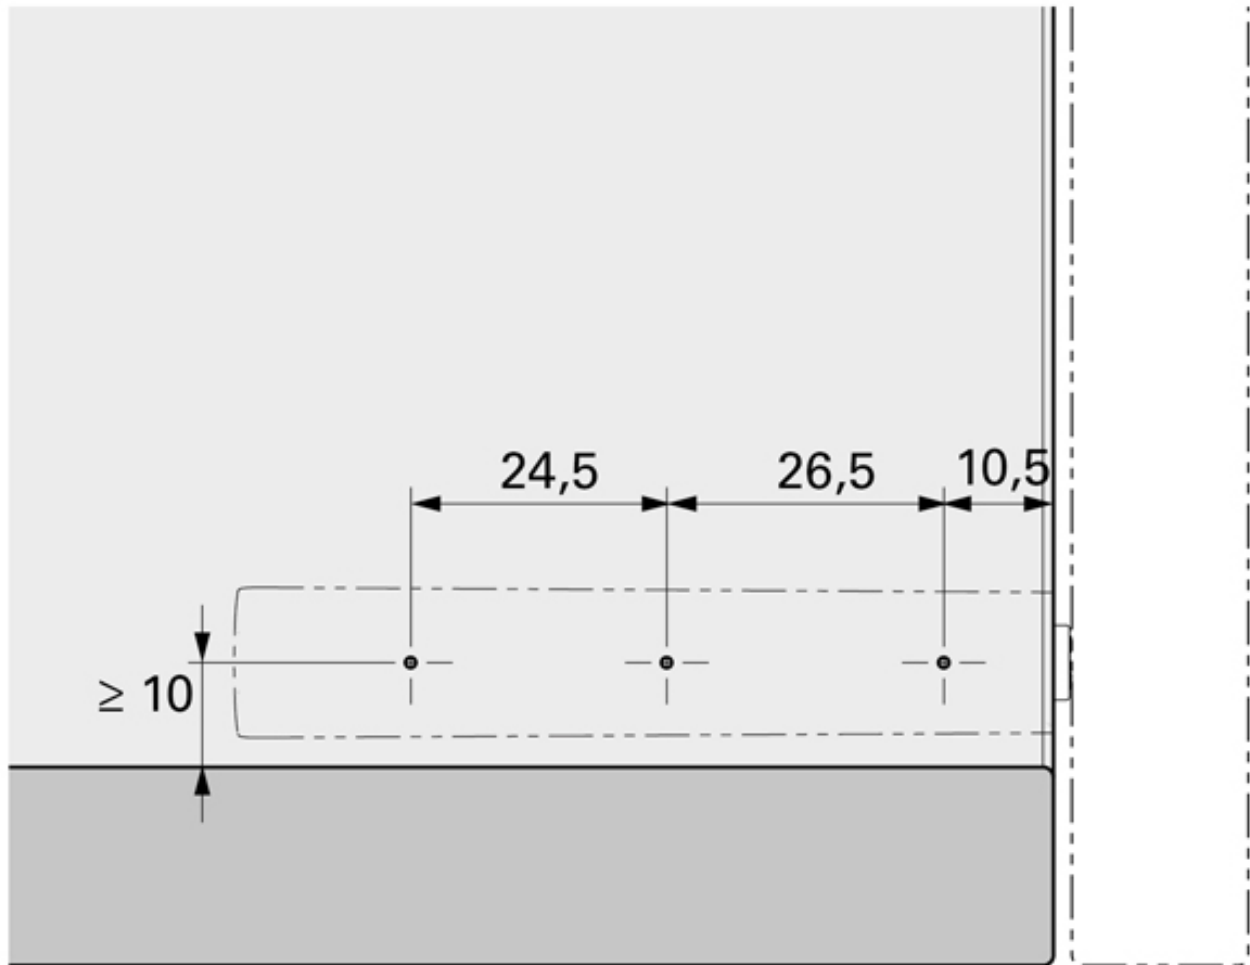

PUSH TO OPEN PIN À VISSER

HETTICH

<https://www.socomenal.com/push-to-open-pin-a-visser-p57780>

Tel : 03 88 78 96 96

Fax : 02 43 30 26 16

www.socomenal.com