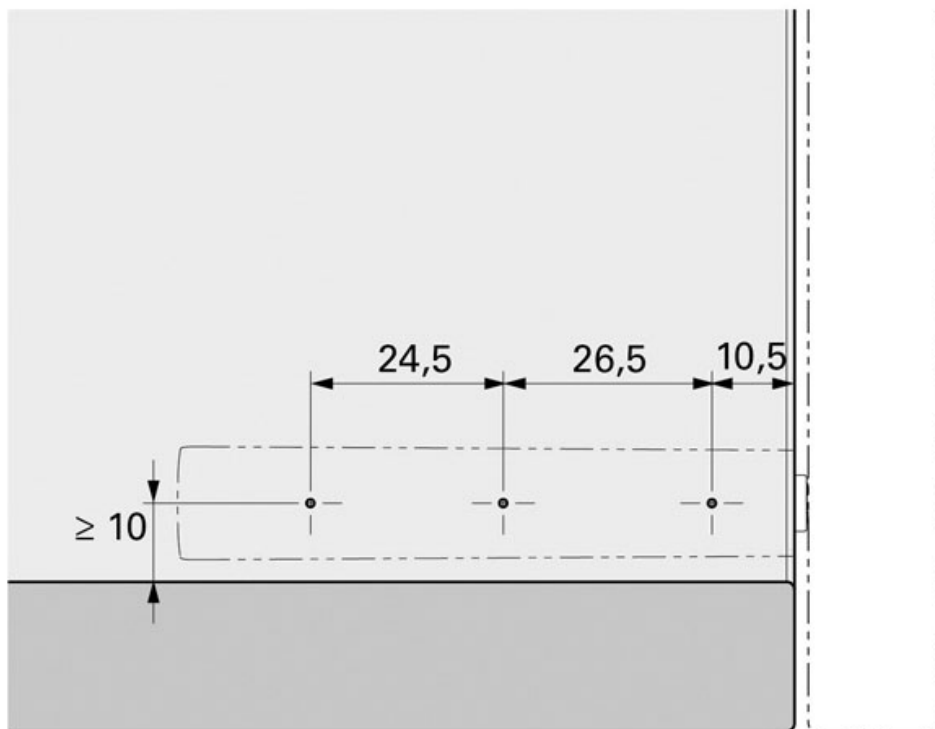

# PUSH TO OPEN PIN STRONG À VISSER

HETTICH

<https://www.socomenal.com/push-to-open-pin-strong-a-visser-p57783>

Tel : 03 88 78 96 96

Fax : 02 43 30 26 16

[www.socomenal.com](http://www.socomenal.com)