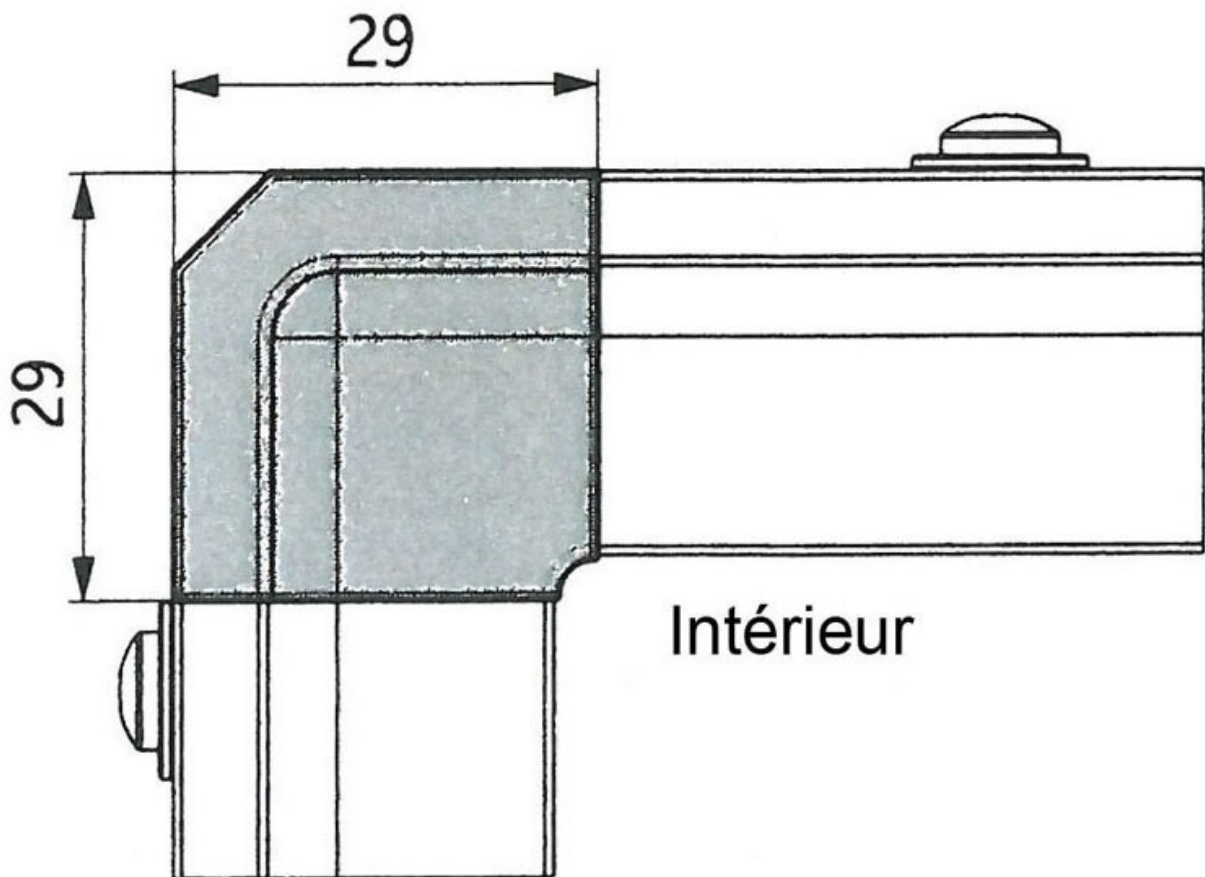

# RACCORD D'ANGLE 90°

VOLPATO

<https://www.socomenal.com/raccord-d-angle-90deg-vatic-p31090>

Tel : 03 88 78 96 96

Fax : 02 43 30 26 16

[www.socomenal.com](http://www.socomenal.com)