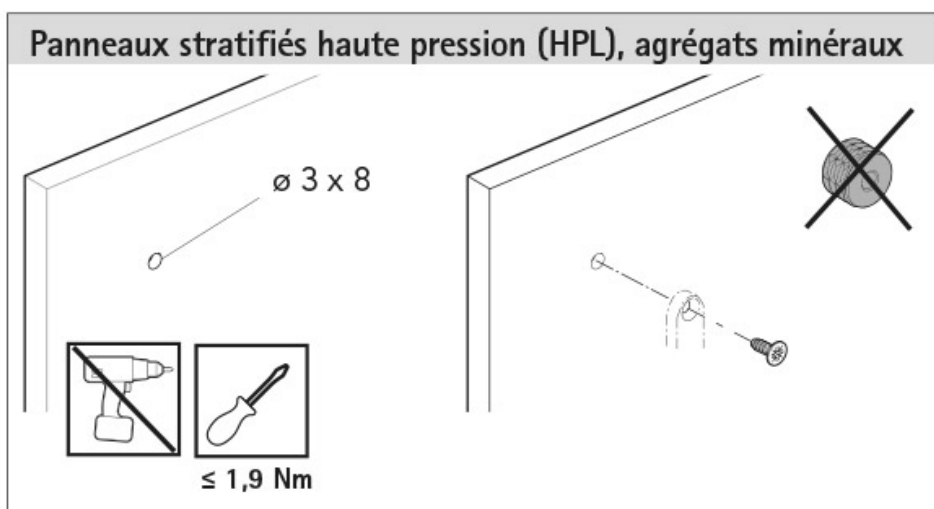

# RACCORD POUR DESIGNSIDE INNOTECH ATIRA POUR FAÇADE À PARTIR DE 10MM

HETTICH

<https://www.socomenal.com/raccord-pour-designside-innotech-atira-pour-facade-a-partir-de-10mm-p63993>

Tel : 03 88 78 96 96

Fax : 02 43 30 26 16