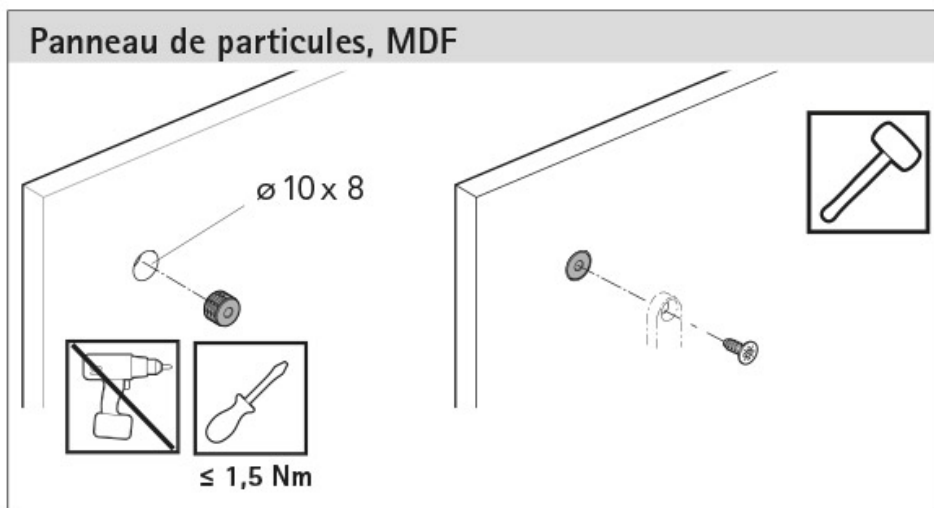

# RACCORD POUR DESIGNSIDE INNOTECH ATIRA POUR FAÇADE À PARTIR DE 10MM

HETTICH

<https://www.socomenal.com/raccord-pour-designside-innotech-atira-pour-facade-a-partir-de-10mm-p63993>

Tel : 03 88 78 96 96

Fax : 02 43 30 26 16