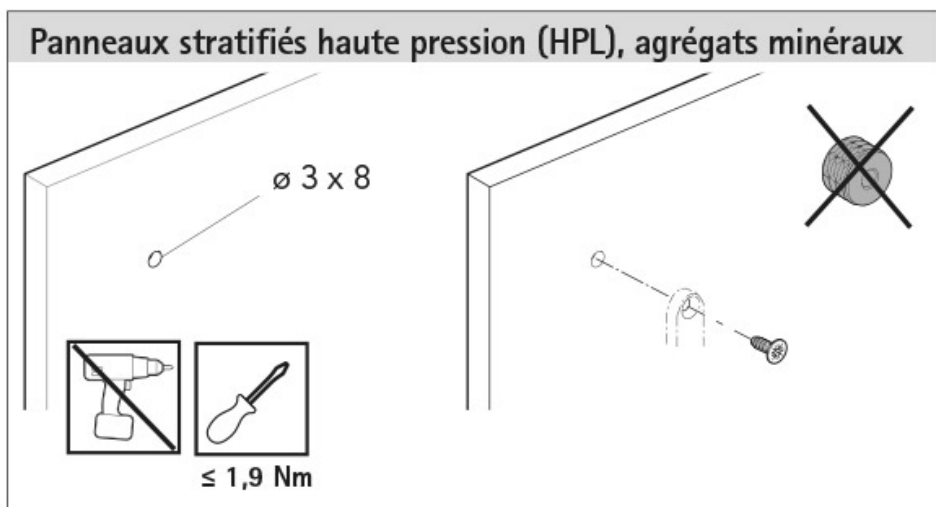

RACCORD POUR TRINGLE INNOTECH ATIRA POUR FAÇADE À PARTIR DE 10MM

HETTICH

<https://www.socomenal.com/raccord-pour-tringle-innotech-atira-pour-facade-a-partir-de-10mm-p63992>

Tel : 03 88 78 96 96

Fax : 02 43 30 26 16