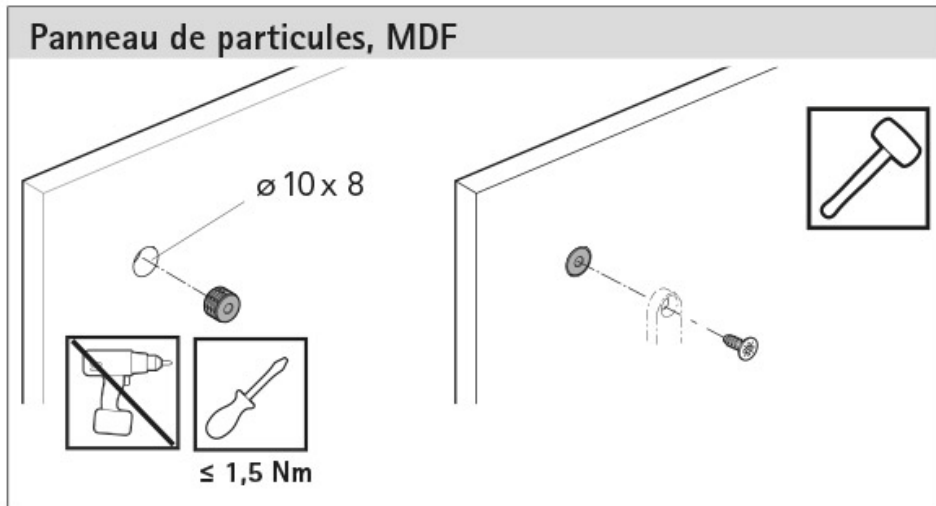

RACCORD POUR TRINGLE INNOTECH ATIRA POUR FAÇADE À PARTIR DE 10MM

HETTICH

<https://www.socomenal.com/raccord-pour-tringle-innotech-atira-pour-facade-a-partir-de-10mm-p63992>

Tel : 03 88 78 96 96

Fax : 02 43 30 26 16