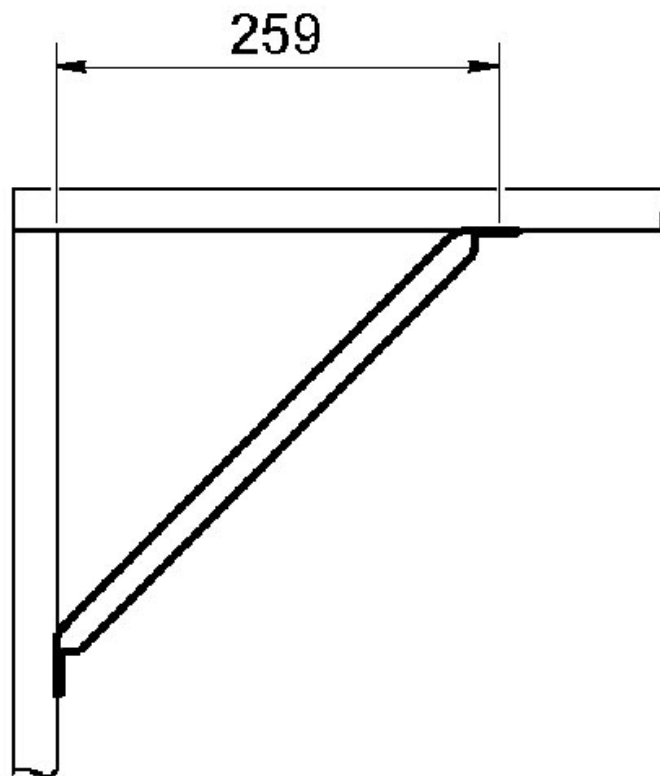

RAIDISSEUR D'ANGLE

LUDMANN

LUDMANN

<https://www.socomenal.com/raidisseur-d-angle-p2482>

Tel : 03 88 78 96 96

Fax : 02 43 30 26 16

www.socomenal.com

<https://www.socomenal.com/raidisseur-d-angle-p2482>