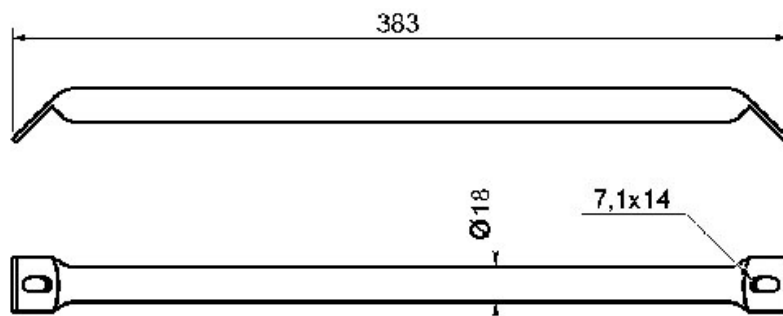

RAIDISSEUR D'ANGLE

LUDMANN

LUDMANN

<https://www.socomenal.com/raidisseur-d-angle-p2482>

Tel : 03 88 78 96 96

Fax : 02 43 30 26 16

www.socomenal.com

<https://www.socomenal.com/raidisseur-d-angle-p2482>