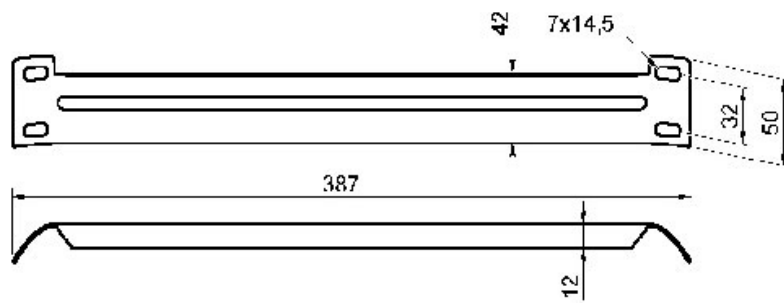

RAIDISSEUR D'ANGLE

LUDMANN

LUDMANN

<https://www.socomenal.com/raidisseur-d-angle-pour-lit-p6222>

Tel : 03 88 78 96 96

Fax : 02 43 30 26 16

www.socomenal.com