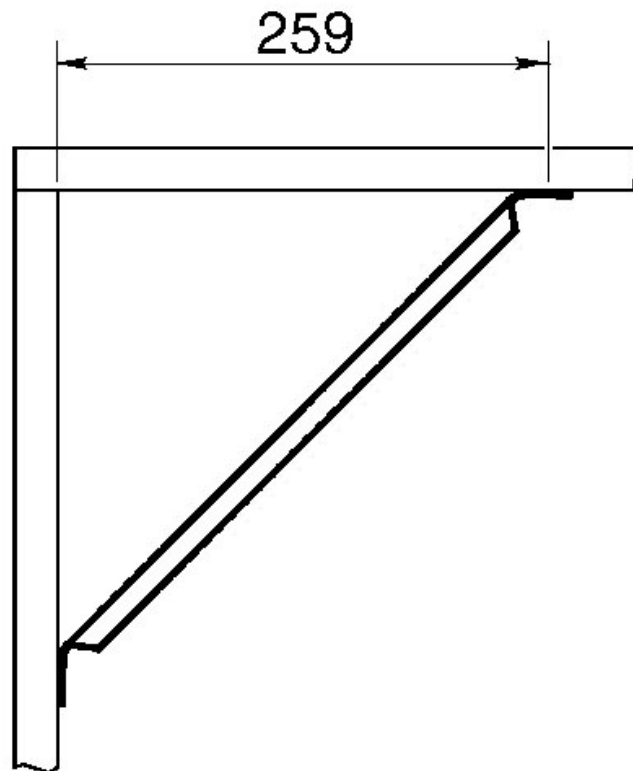

RAIDISSEUR D'ANGLE

LUDMANN

LUDMANN

<https://www.socomenal.com/raidisseur-d-angle-pour-lit-p6222>

Tel : 03 88 78 96 96

Fax : 02 43 30 26 16

www.socomenal.com

RAIDISSEUR D'ANGLE

LUDMANN

LUDMANN

<https://www.socomenal.com/raidisseur-d-angle-pour-lit-p6222>

Tel : 03 88 78 96 96

Fax : 02 43 30 26 16

www.socomenal.com