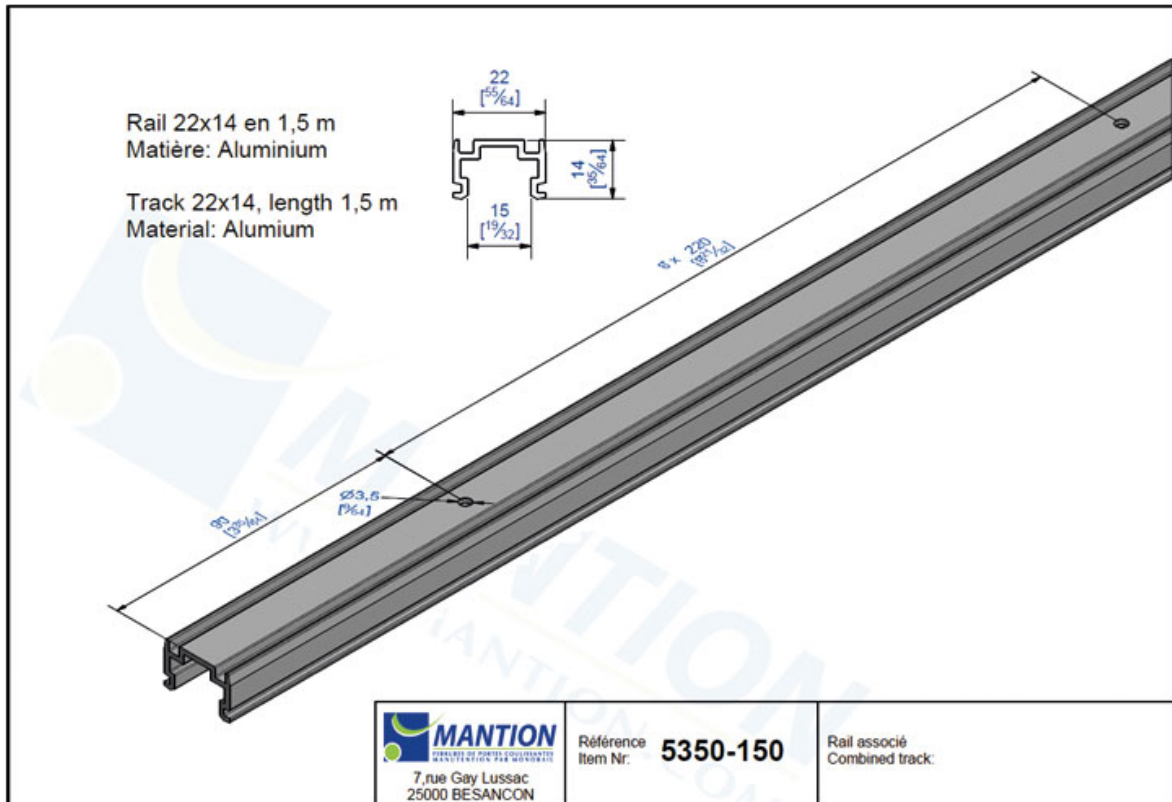

RAIL ALUMINIUM POUR GARNITURE AVEC FIXATION SUR PLAT ET SUR CHANT

MANTION

<https://www.socomenal.com/rail-aluminium-p1518>

Tel : 03 88 78 96 96

Fax : 02 43 30 26 16

www.socomenal.com

RAIL ALUMINIUM POUR GARNITURE AVEC FIXATION SUR PLAT ET SUR CHANT