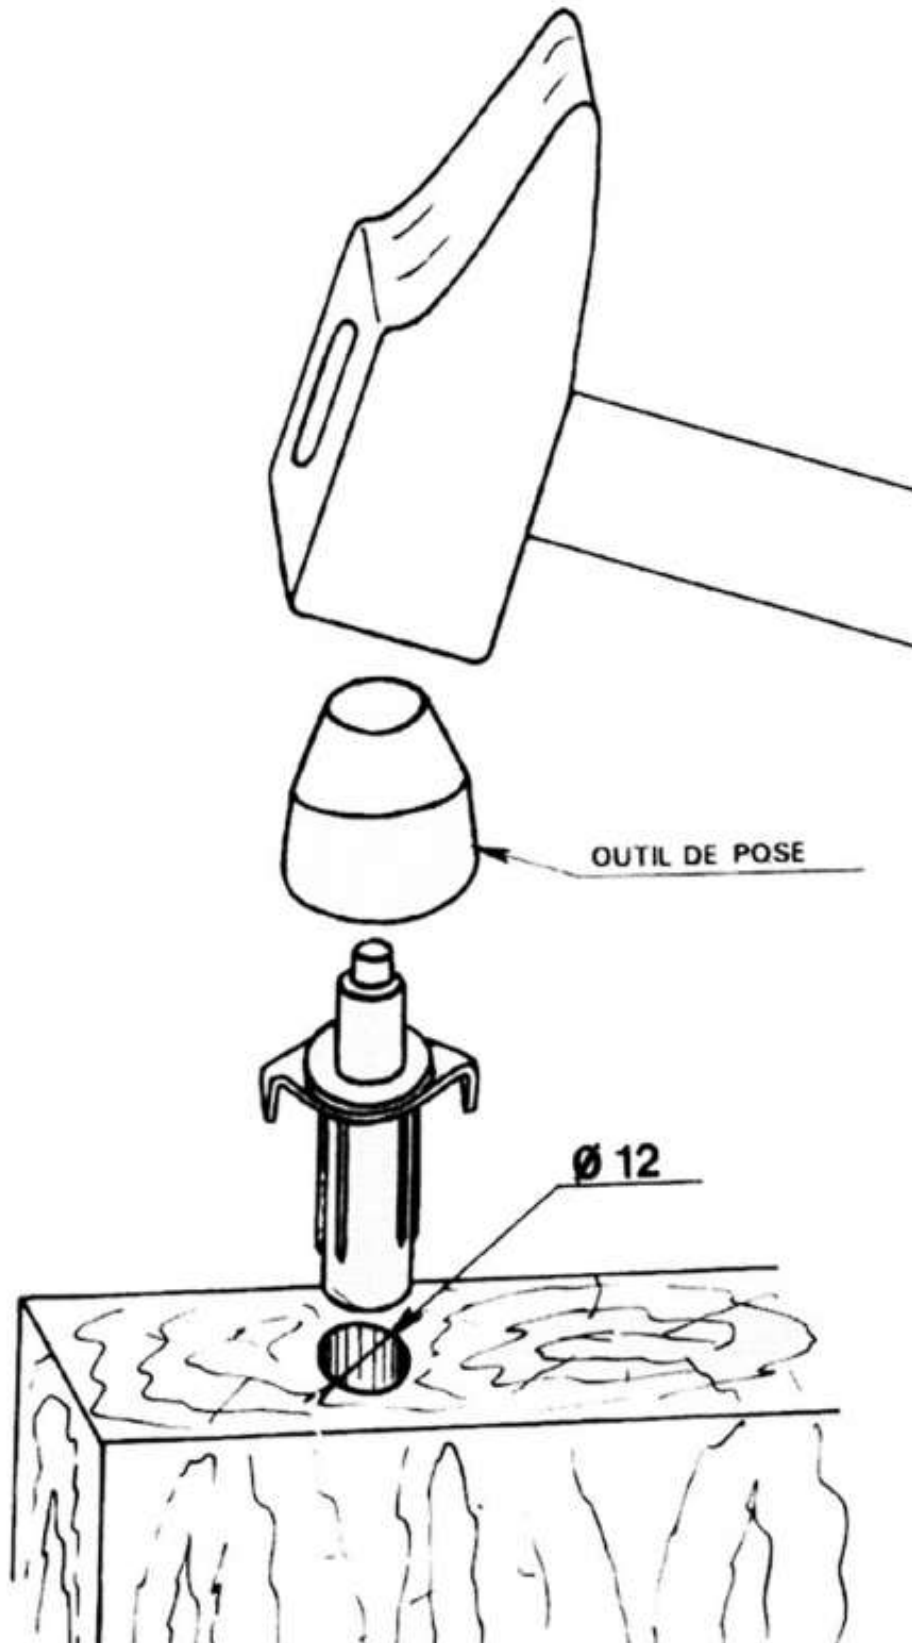

RAIL ALUMINIUM POUR GARNITURE AVEC FIXATION SUR PLAT ET SUR CHANT

MANTION

<https://www.socomenal.com/rail-aluminium-p1518>

Tel : 03 88 78 96 96

Fax : 02 43 30 26 16

www.socomenal.com