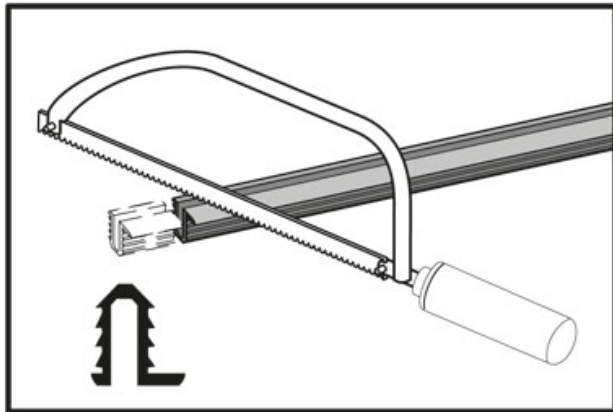

RAIL DE COULISSAGE ET DE GUIDAGE SLIDE LINE 56

HETTICH

<https://www.socomenal.com/rail-de-coulissage-et-de-guidage-slide-line-56-p22432>

Tel : 03 88 78 96 96

Fax : 02 43 30 26 16

www.socomenal.com

RAIL DE COULISSAGE ET DE GUIDAGE SLIDE LINE 56