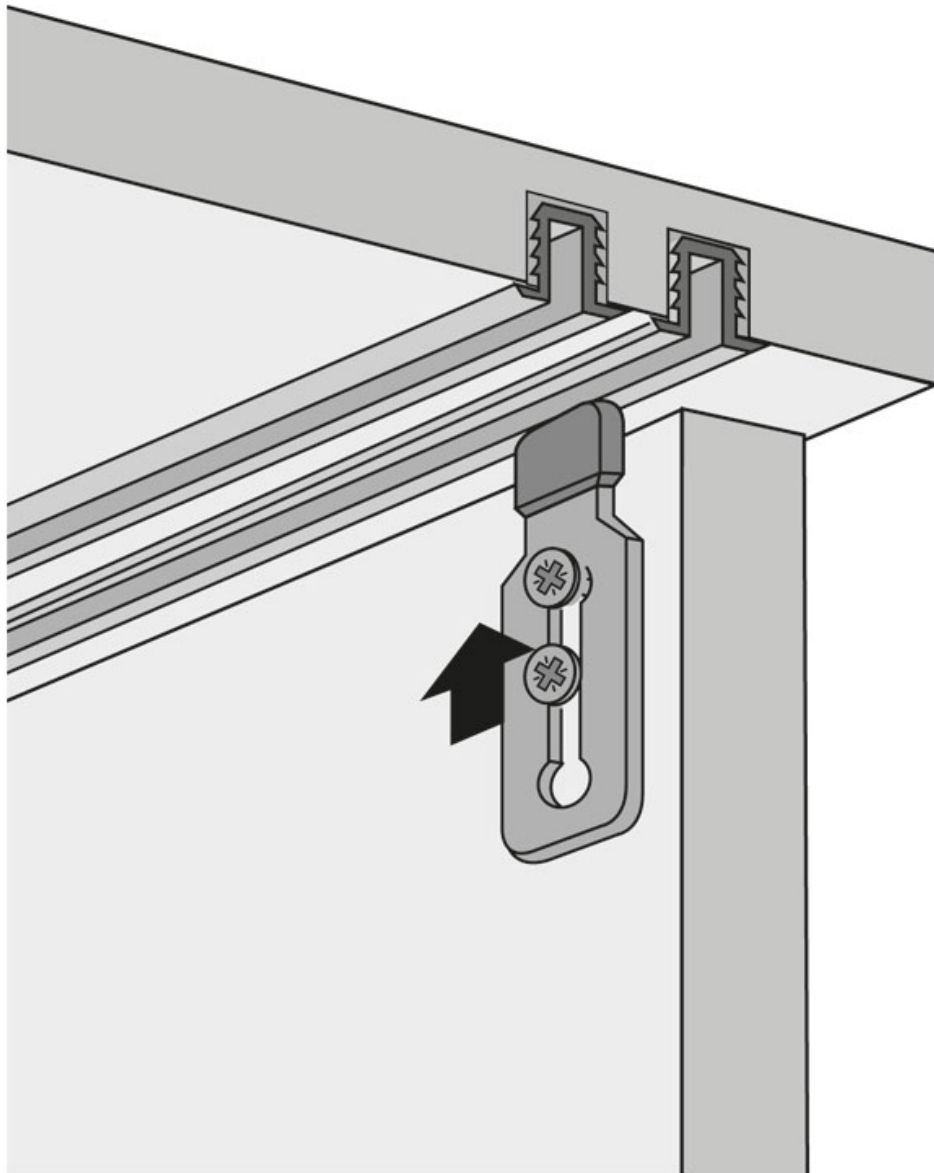

RAIL DE COULISSAGE ET DE GUIDAGE SLIDE LINE 56

HETTICH

<https://www.socomenal.com/rail-de-coulissage-et-de-guidage-slide-line-56-p22432>

Tel : 03 88 78 96 96

Fax : 02 43 30 26 16

www.socomenal.com