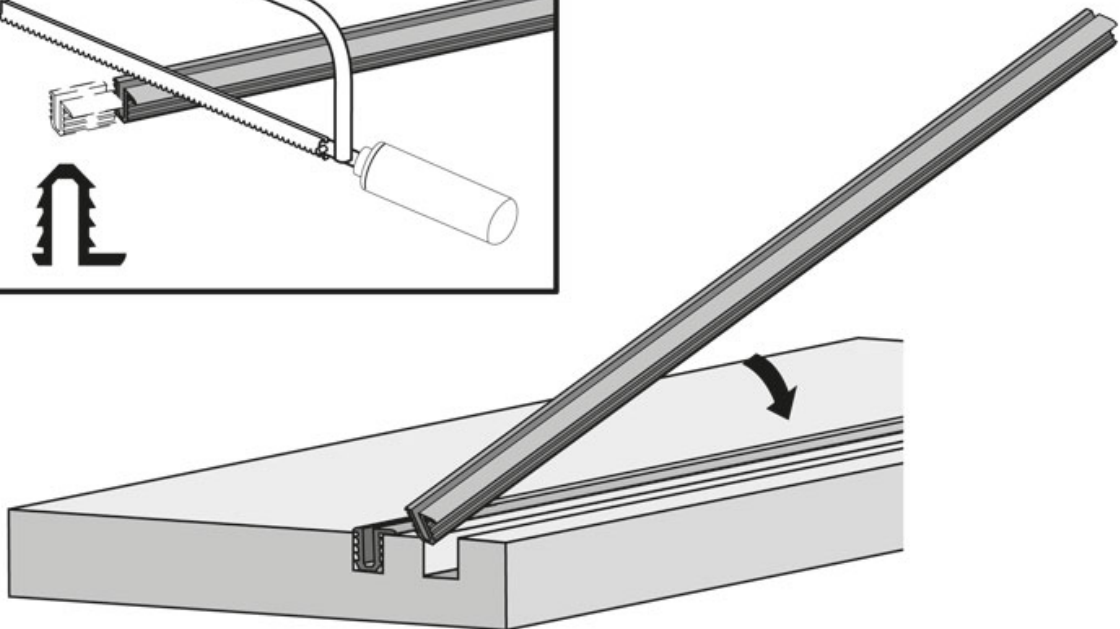

RAIL DE COULISSAGE ET DE GUIDAGE SLIDE LINE 56

HETTICH

<https://www.socomenal.com/rail-de-coulissage-et-de-guidage-slide-line-56-p22432>

Tel : 03 88 78 96 96

Fax : 02 43 30 26 16

www.socomenal.com

RAIL DE COULISSAGE ET DE GUIDAGE SLIDE LINE 56