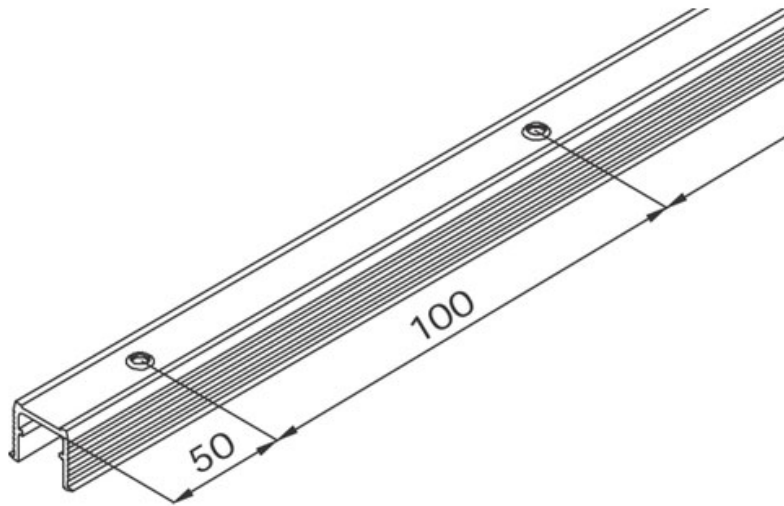

# RAIL DE GUIDAGE DU CONTRE POIDS

HAWA

<https://www.socomenal.com/rail-de-guidage-du-contre-poids-p7376>

Tel : 03 88 78 96 96

Fax : 02 43 30 26 16

[www.socomenal.com](http://www.socomenal.com)