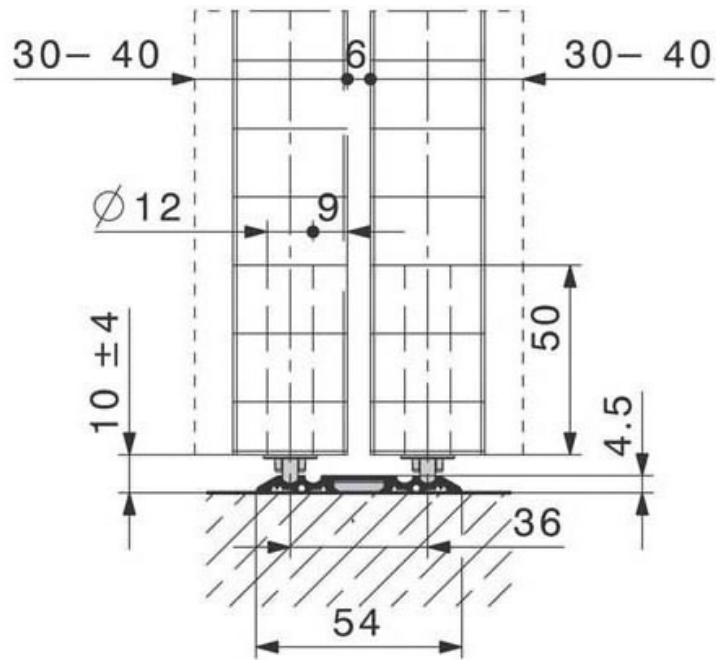

RAIL DE GUIDAGE POUR FERRURE ORDENA 70

HAWA

Bois/Bois

<https://www.socomenal.com/rail-de-guidage-pour-ferrure-ordena-70-p7446>

Tel : 03 88 78 96 96

Fax : 02 43 30 26 16

www.socomenal.com