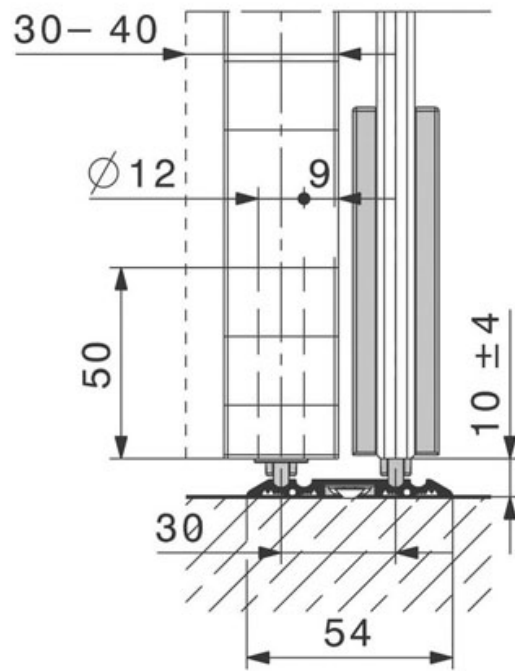

RAIL DE GUIDAGE POUR FERRURE ORDENA 70

HAWA

Verre/verre

<https://www.socomenal.com/rail-de-guidage-pour-ferrure-ordena-70-p7446>

RAIL DE GUIDAGE POUR FERRURE ORDENA 70

HAWA

Bois/Verre

<https://www.socomenal.com/rail-de-guidage-pour-ferrure-ordena-70-p7446>