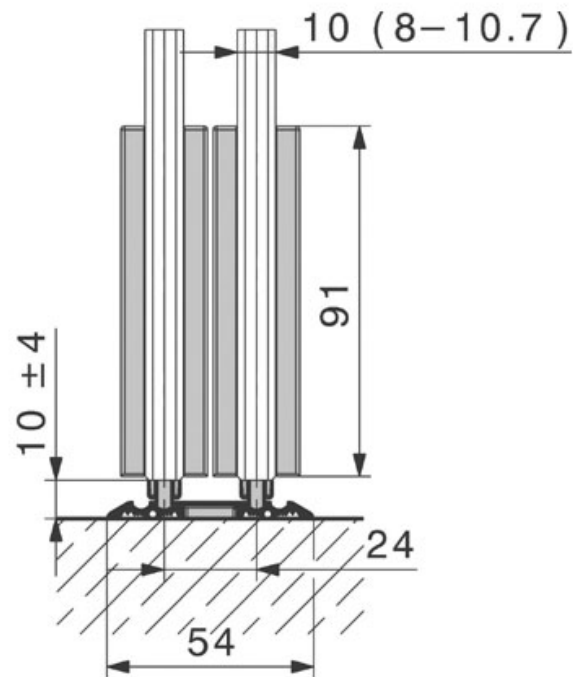

RAIL DE GUIDAGE POUR FERRURE ORDENA 70

HAWA

Verre/verre

<https://www.socomenal.com/rail-de-guidage-pour-ferrure-ordena-70-p7446>

RAIL DE GUIDAGE POUR FERRURE ORDENA 70

HAWA

Bois/Verre

<https://www.socomenal.com/rail-de-guidage-pour-ferrure-ordena-70-p7446>