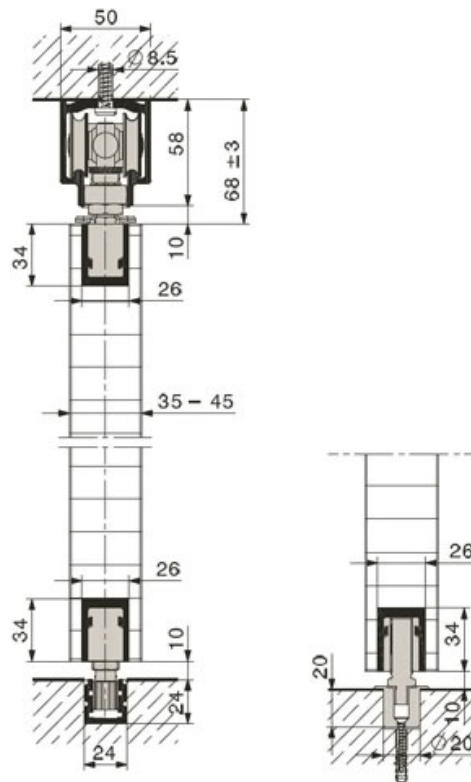

# RAIL DE GUIDAGE VARIOFOLD

HAWA

<https://www.socomenal.com/rail-de-guidage-variofold-p7463>

Tel : 03 88 78 96 96

Fax : 02 43 30 26 16

[www.socomenal.com](http://www.socomenal.com)