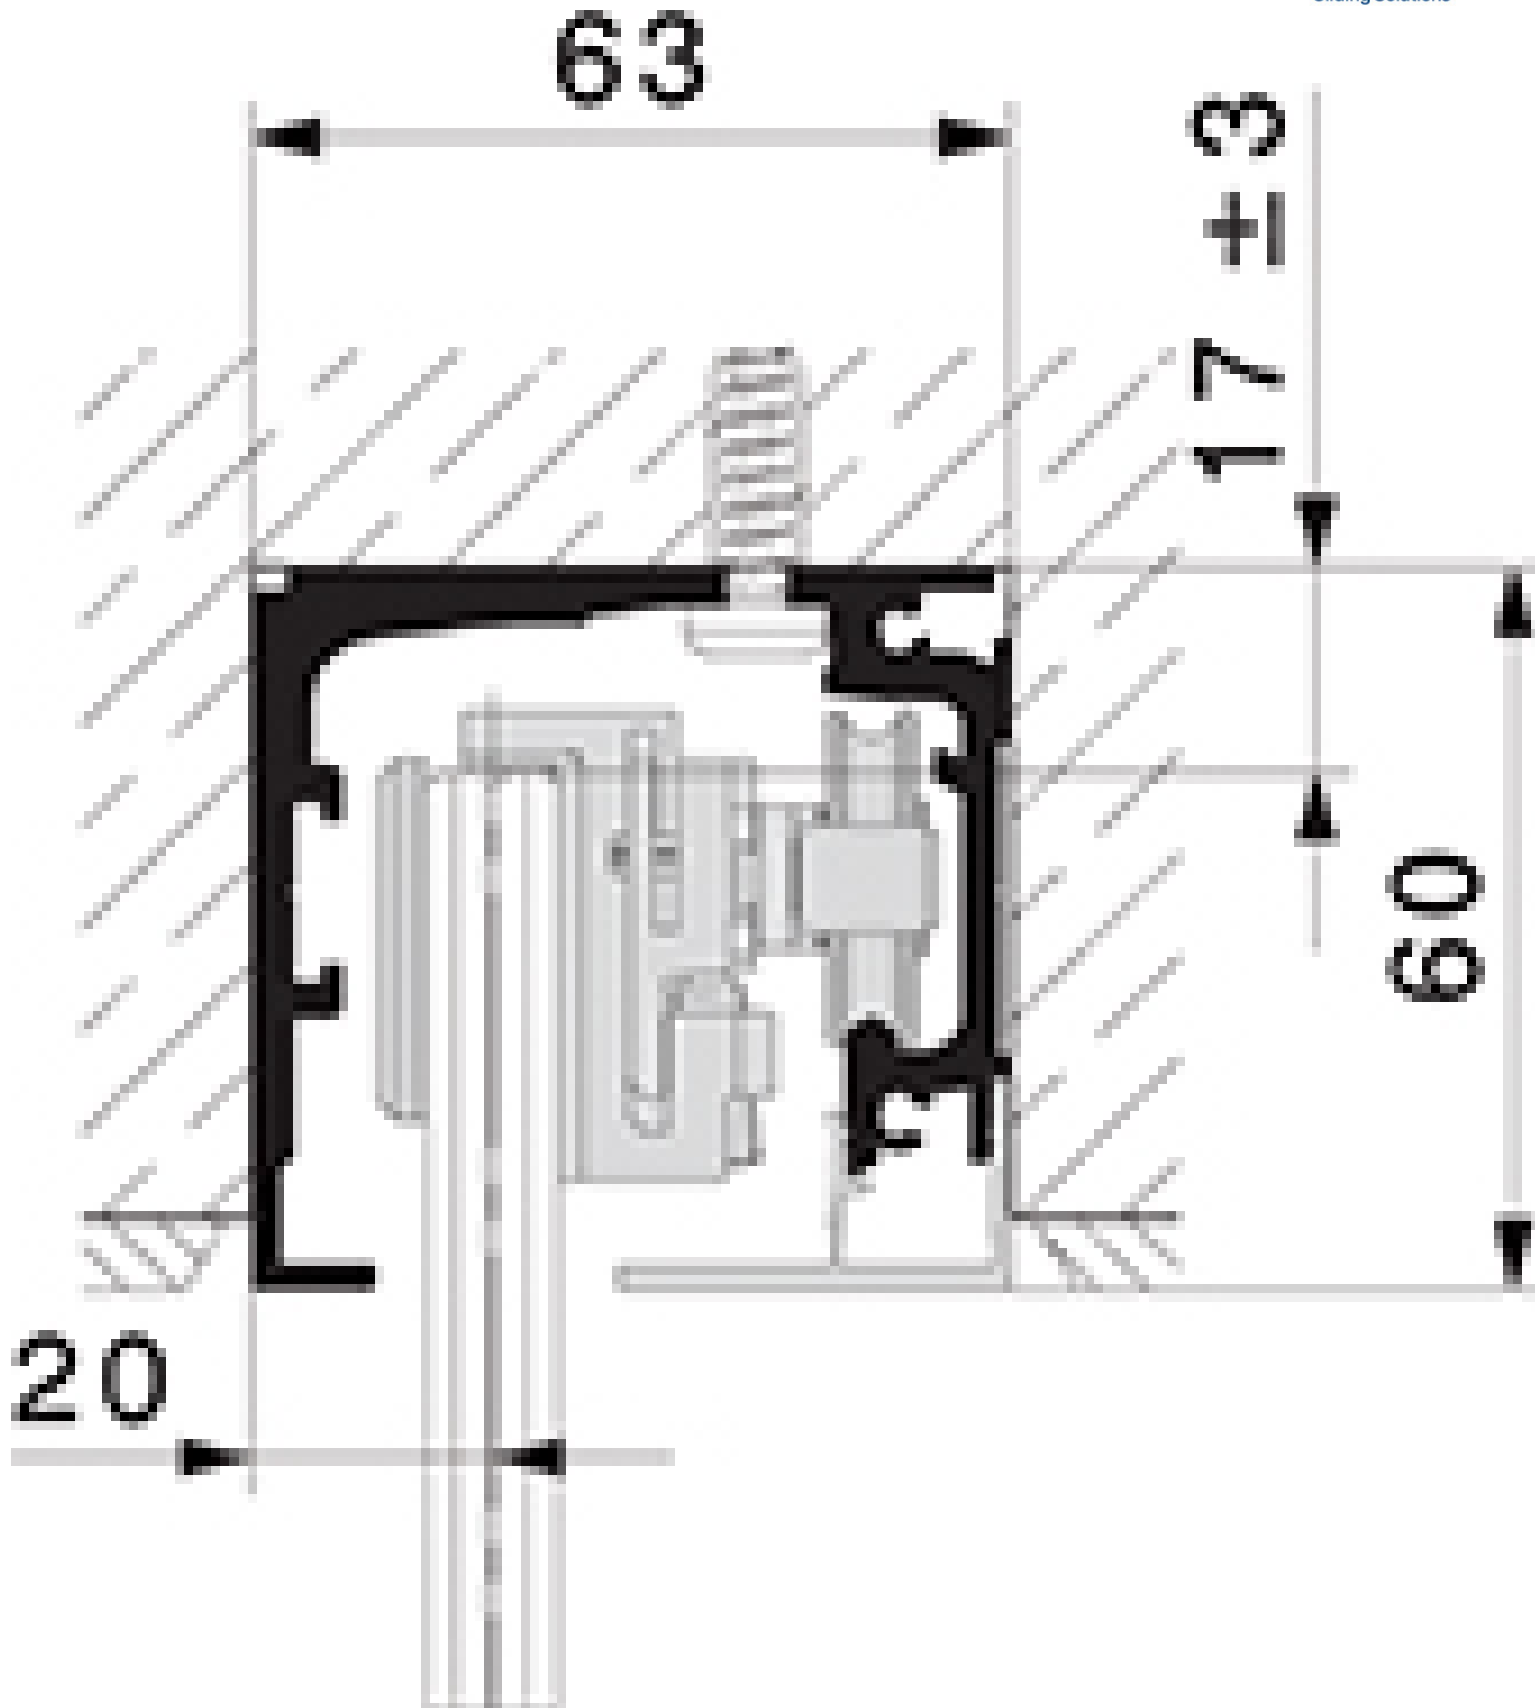

RAIL DE ROULEMENT À INTÉGRER AU PLAFOND

HAWA

<https://www.socomenal.com/rail-de-roulement-a-integrer-au-plafond-p60230>

Tel : 03 88 78 96 96

Fax : 02 43 30 26 16

www.socomenal.com