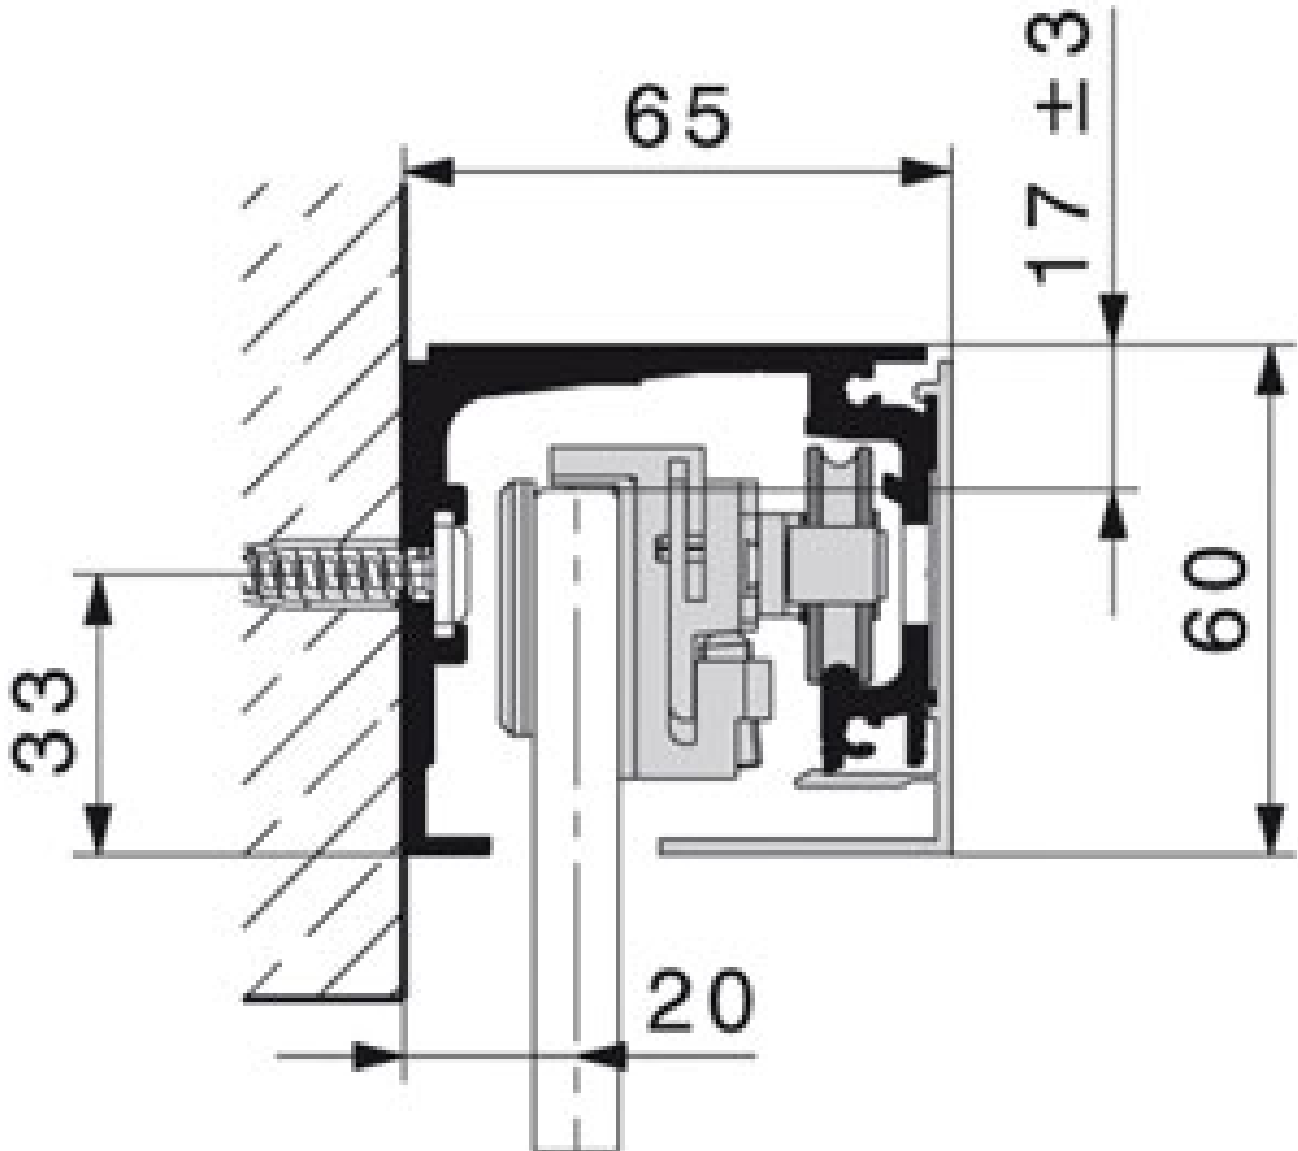

# RAIL DE ROULEMENT MURAL

HAWA

<https://www.socomenal.com/rail-de-roulement-mural-p60228>

Tel : 03 88 78 96 96

Fax : 02 43 30 26 16

[www.socomenal.com](http://www.socomenal.com)