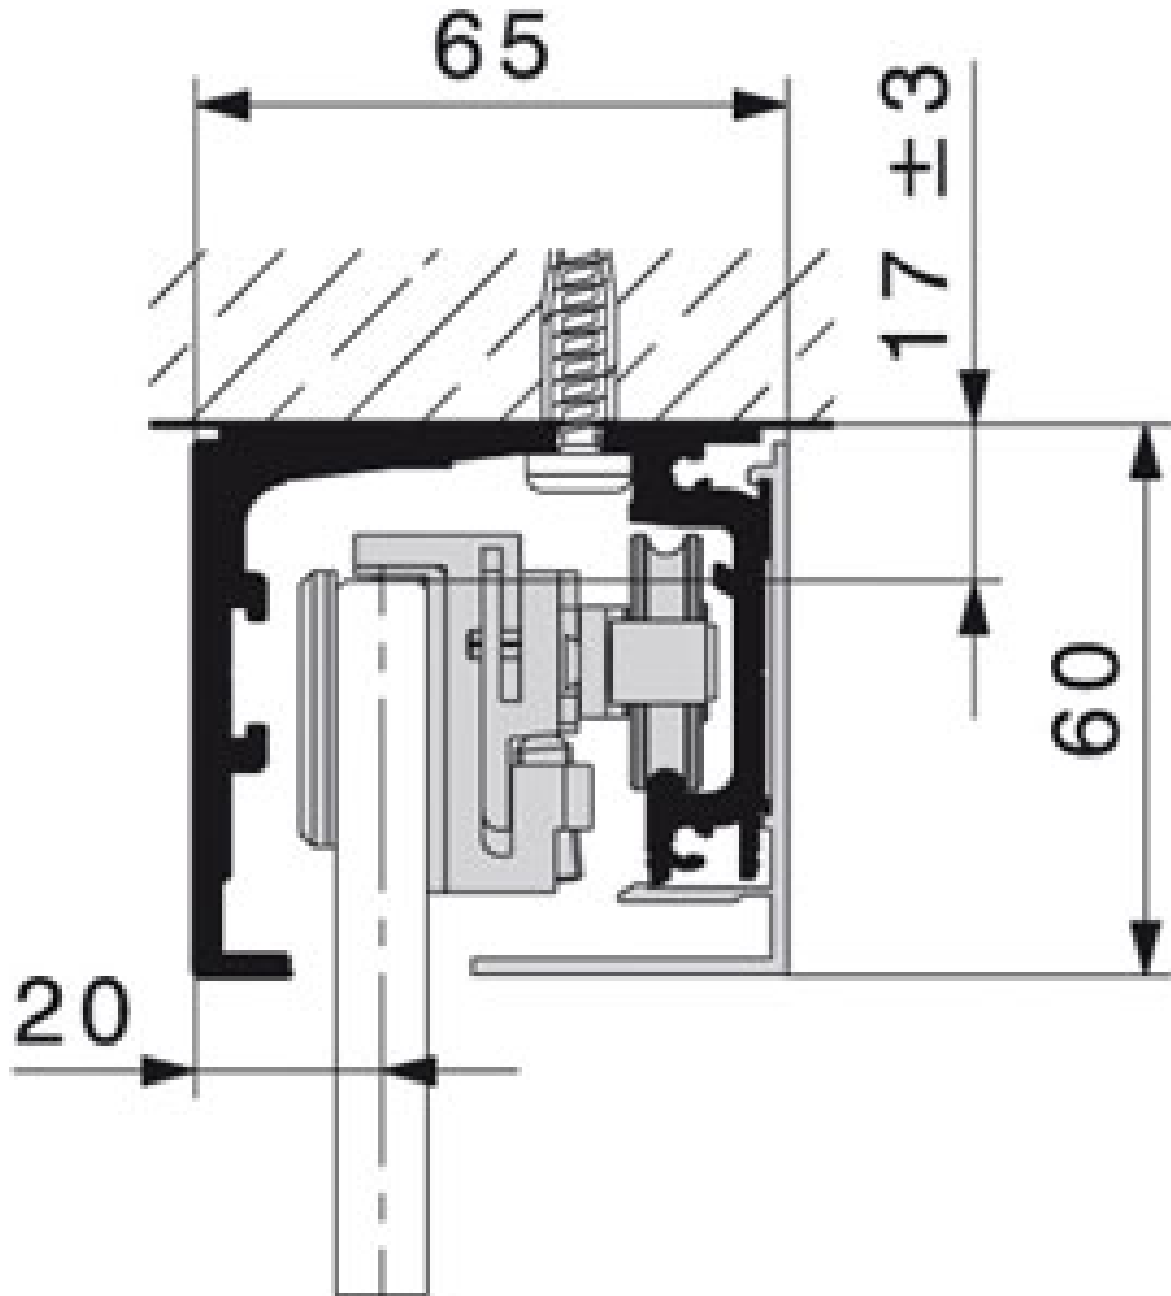

RAIL DE ROULEMENT POUR PLAFOND

HAWA

<https://www.socomenal.com/rail-de-roulement-pour-plafond--p60229>

Tel : 03 88 78 96 96

Fax : 02 43 30 26 16

www.socomenal.com