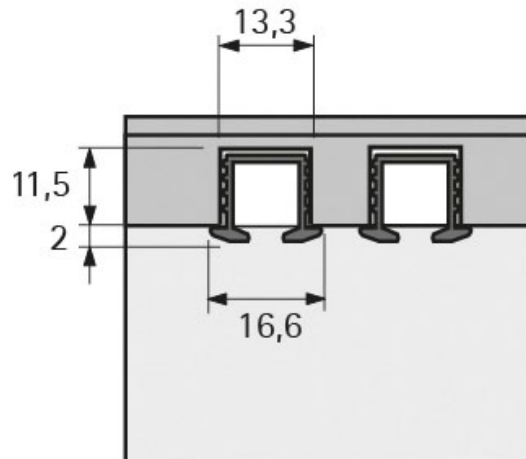

RAIL DE ROULEMENT SYSLINE ENCASTRABLE SIMPLE

HETTICH

<https://www.socomenal.com/rail-de-roulement-sysline-encastrable-simple-p58039>

Tel : 03 88 78 96 96

Fax : 02 43 30 26 16

www.socomenal.com