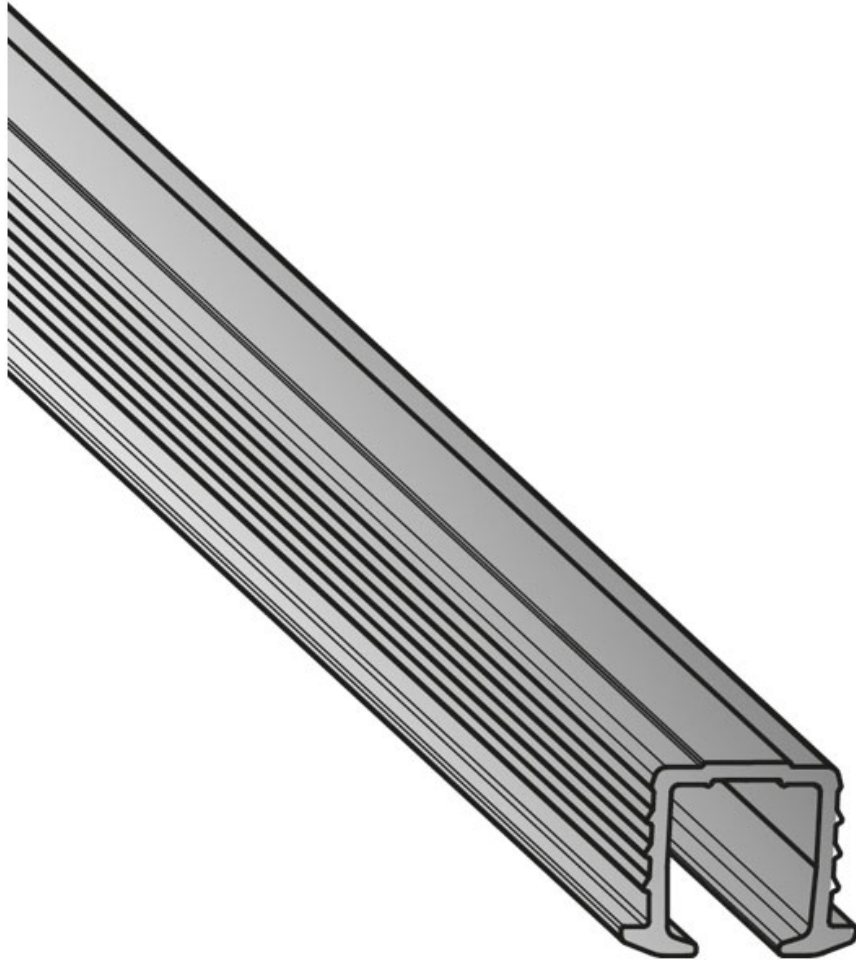

# RAIL DE ROULEMENT SYSLINE ENCASTRABLE SIMPLE

HETTICH

<https://www.socomenal.com/rail-de-roulement-sysline-encastrable-simple-p58039>

Tel : 03 88 78 96 96

Fax : 02 43 30 26 16

[www.socomenal.com](http://www.socomenal.com)