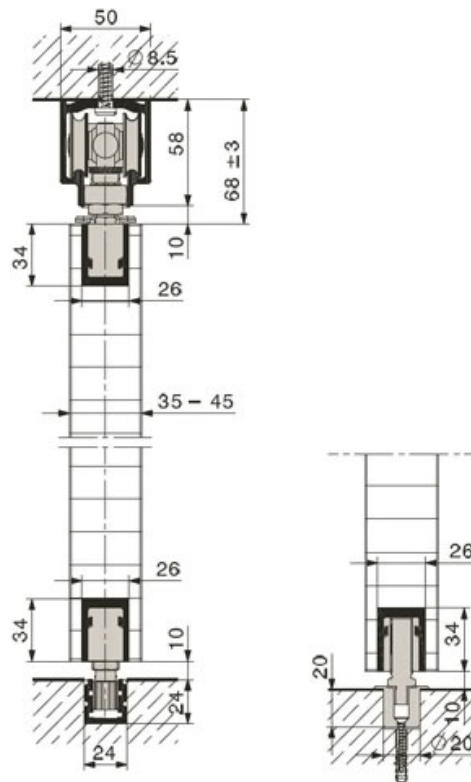

# RAIL DE ROULEMENT VARIOFOLD/CENTERFOLD

HAWA

<https://www.socomenal.com/rail-de-roulement-variofold-centerfold-p7462>

Tel : 03 88 78 96 96

Fax : 02 43 30 26 16

[www.socomenal.com](http://www.socomenal.com)