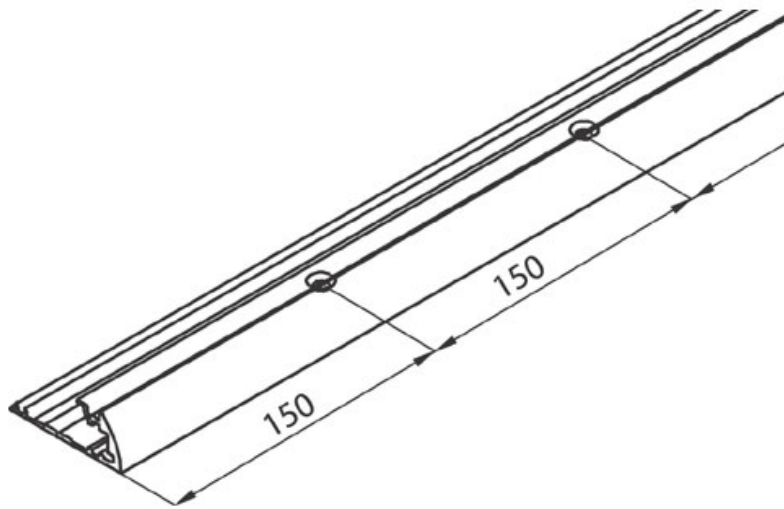

RAIL DE ROULEMENT VERTICAL

HAWA

<https://www.socomenal.com/rail-de-roulement-vertical-p7374>

Tel : 03 88 78 96 96

Fax : 02 43 30 26 16

www.socomenal.com