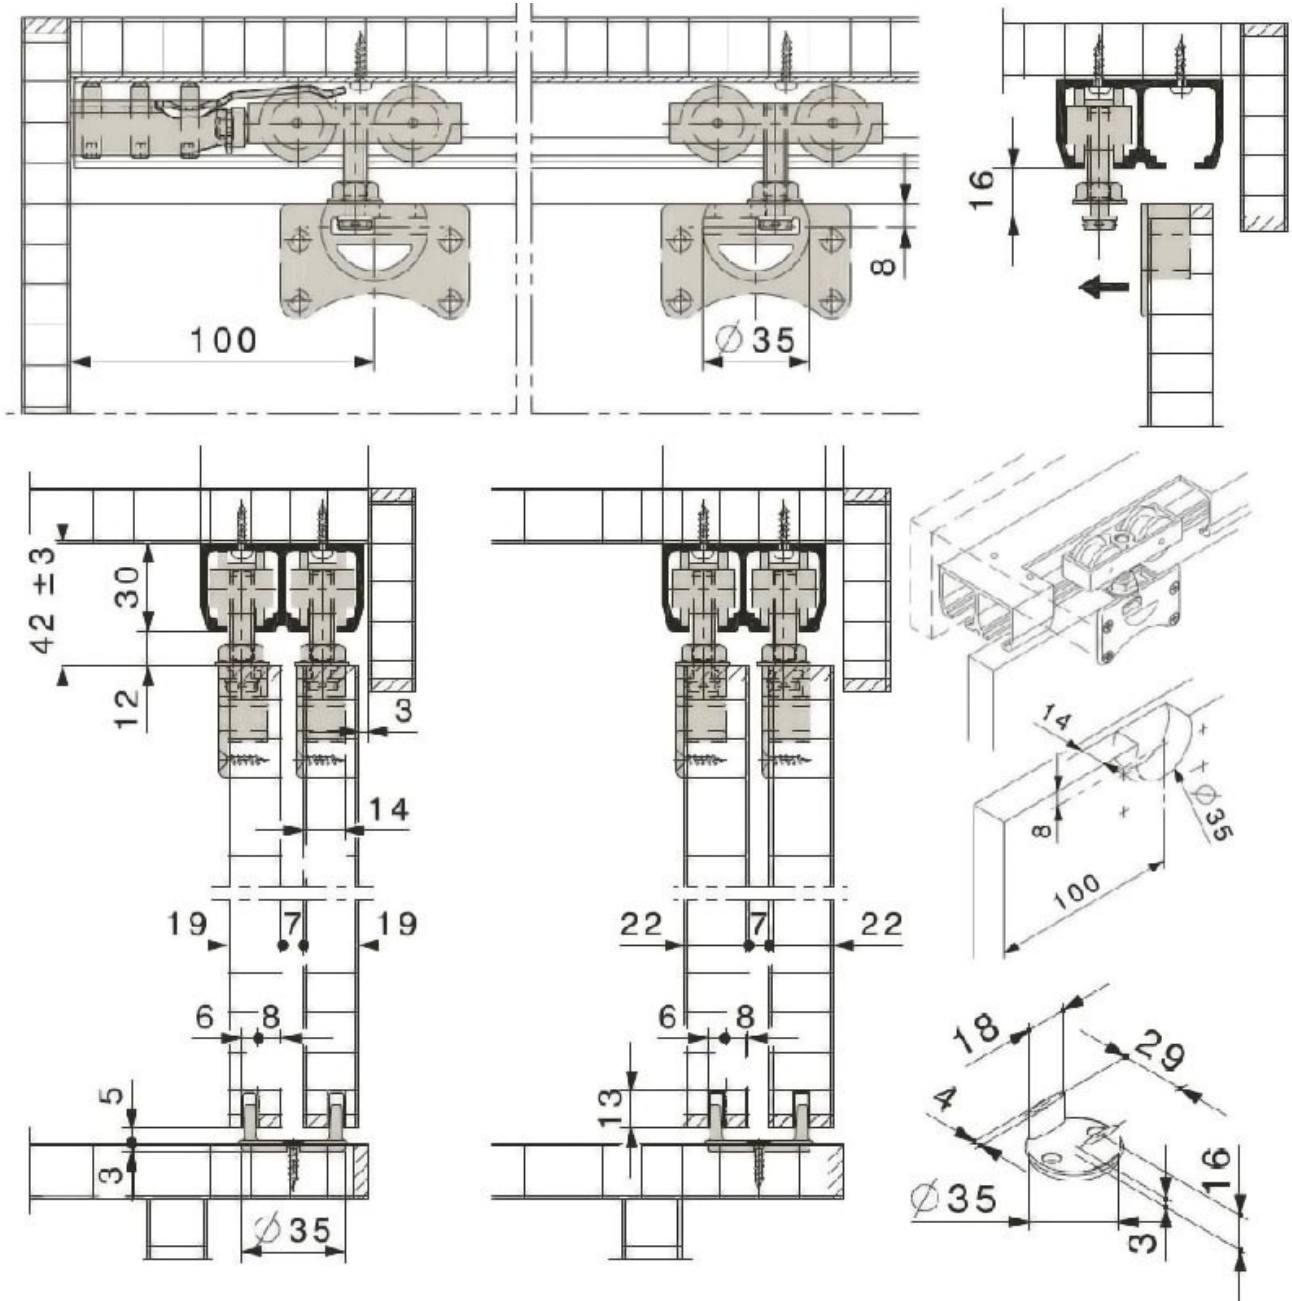

RAIL DOUBLE POUR DORADO 40 IF

HAWA

<https://www.socomenal.com/rail-double-pour-dorado-40-if-p1417>

Tel : 03 88 78 96 96

Fax : 02 43 30 26 16

www.socomenal.com

RAIL DOUBLE POUR DORADO 40 IF

HAWA