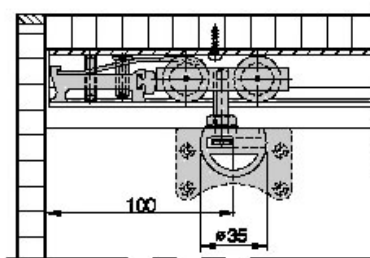

RAIL DOUBLE POUR DORADO 40 IF

HAWA

<https://www.socomenal.com/rail-double-pour-dorado-40-if-p1417>

Tel : 03 88 78 96 96

Fax : 02 43 30 26 16

www.socomenal.com

RAIL DOUBLE POUR DORADO 40 IF

HAWA