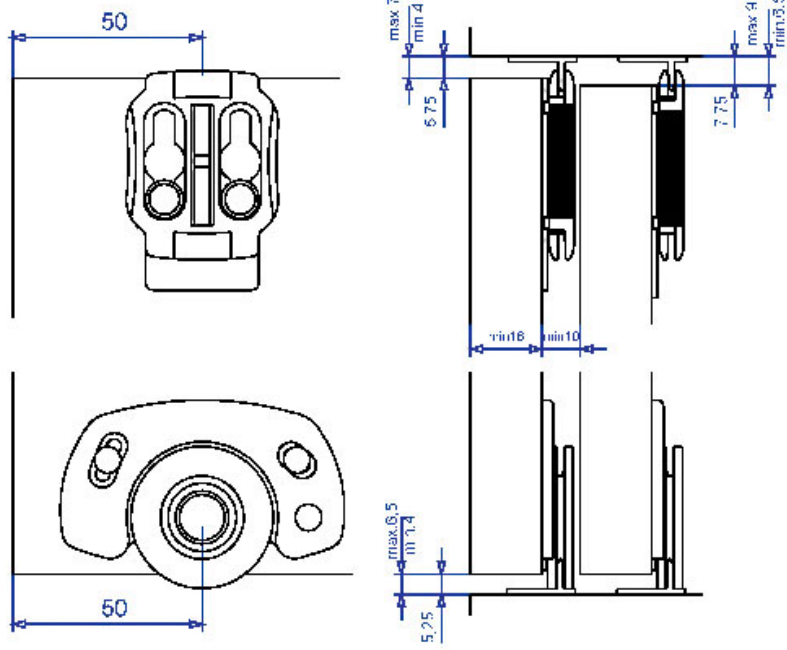

# RAIL POUR GARNITURES ROLL 25 ET 45

KLEIN

**KLEIN®**

<https://www.socomenal.com/rail-pour-garnitures-roll-25-et-45-p1462>

Tel : 03 88 78 96 96

Fax : 02 43 30 26 16

[www.socomenal.com](http://www.socomenal.com)

<https://www.socomenal.com/rail-pour-garnitures-roll-25-et-45-p1462>

# RAIL POUR GARNITURES ROLL 25 ET 45

KLEIN

**KLEIN**

<https://www.socomenal.com/rail-pour-garnitures-roll-25-et-45-p1462>

Tel : 03 88 78 96 96

Fax : 02 43 30 26 16

[www.socomenal.com](http://www.socomenal.com)