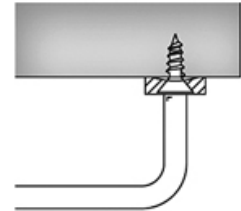

RÂTELIER À VERRES 4 RANGÉES

MB2

<https://www.socomenal.com/ratelier-a-verres-4-rangees-p64275>

Tel : 03 88 78 96 96

Fax : 02 43 30 26 16

www.socomenal.com