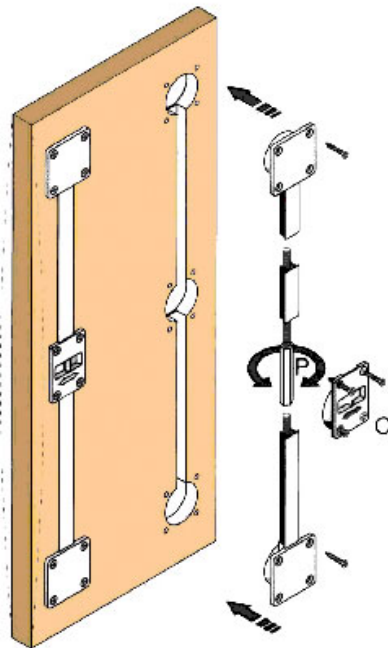

REDRESSEUR DE PANNEAU

ITAR

<https://www.socomenal.com/redresseur-de-panneau-p1454>

Tel : 03 88 78 96 96

Fax : 02 43 30 26 16

www.socomenal.com

REDRESSEUR DE PANNEAU

ITAR