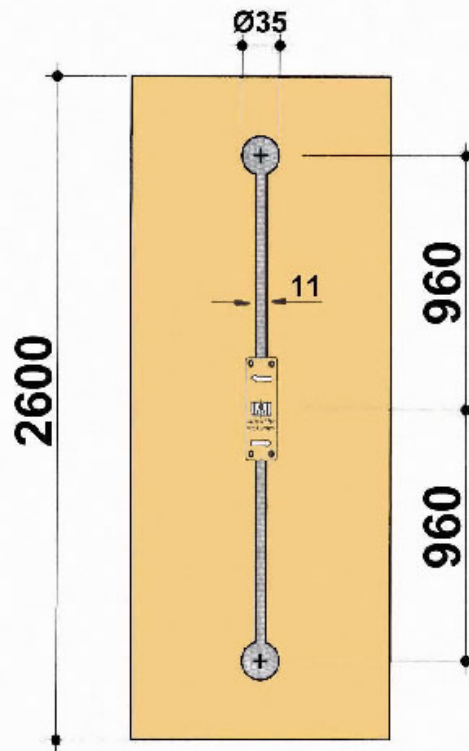

REDRESSEUR DE PANNEAU

ITAR

<https://www.socomenal.com/redresseur-de-panneau-p1454>

Tel : 03 88 78 96 96

Fax : 02 43 30 26 16

www.socomenal.com

REDRESSEUR DE PANNEAU

ITAR