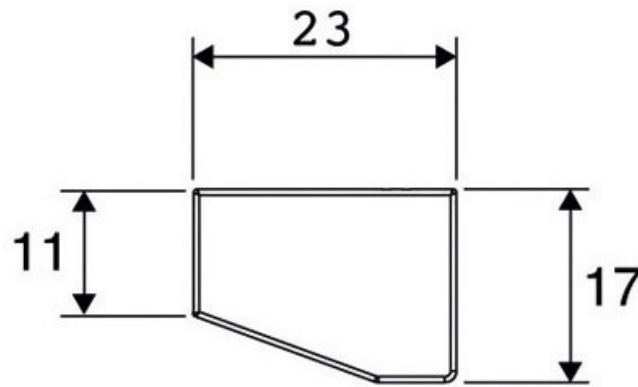

# RÉGLETTE INCLINÉE À LED 12V LUGANO

L&S

<https://www.socomenal.com/reglette-inclinee-a-led-12v-lugano-ip44-p56391>

Tel : 03 88 78 96 96

Fax : 02 43 30 26 16

[www.socomenal.com](http://www.socomenal.com)

# RÉGLETTTE INCLINÉE À LED 12V LUGANO

L&S

<https://www.socomenal.com/reglette-inclinee-a-led-12v-lugano-ip44-p56391>

Tel : 03 88 78 96 96

Fax : 02 43 30 26 16

[www.socomenal.com](http://www.socomenal.com)