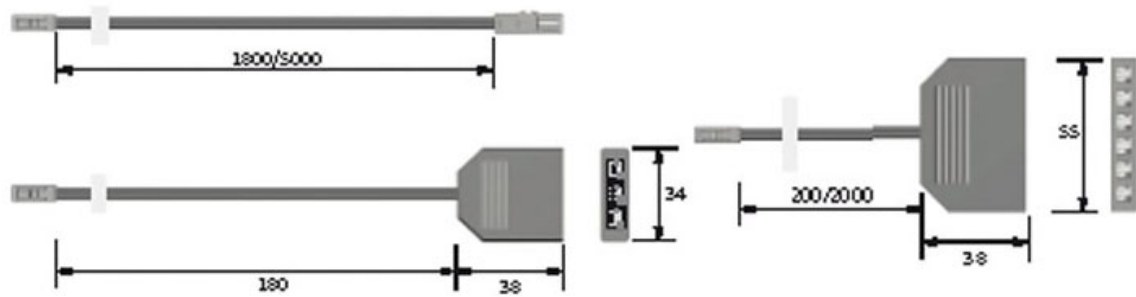

RÉPARTITEUR 3 SORTIES LED M1

HALEMEIER

HALEMEIER

<https://www.socomenal.com/repartiteur-3-sorties-led-m1-p59169>

Tel : 03 88 78 96 96

Fax : 02 43 30 26 16

www.socomenal.com