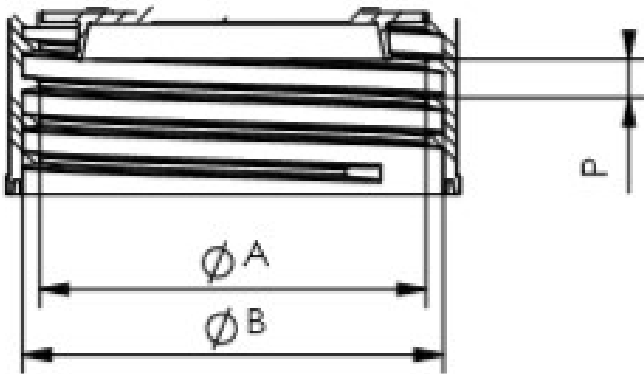

ROBINET POUR BIDON DIAM 40 (5L)

SOFAPI

$\varnothing A$ 38.8 mm / $\varnothing B$ 42.2 mm
 $P = 4$ mm

Matière:
Ecrou: autojointant LDPE
Filetage: DIN40
Corps: LLDPE
Robinet: PP

<https://www.socomenal.com/robinet-pour-bidon-diam-40--5l--p63905>