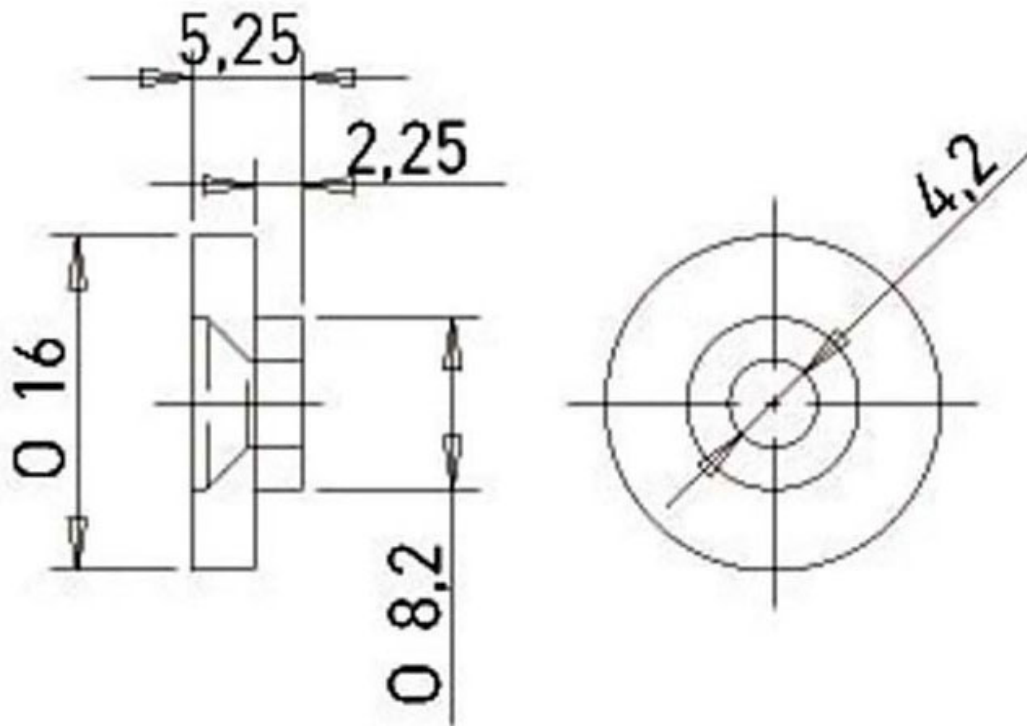

RONDELLE DE GUIDAGE

OJMAR

<https://www.socomenal.com/rondelle-de-guidage-p8223>

Tel : 03 88 78 96 96

Fax : 02 43 30 26 16

www.socomenal.com