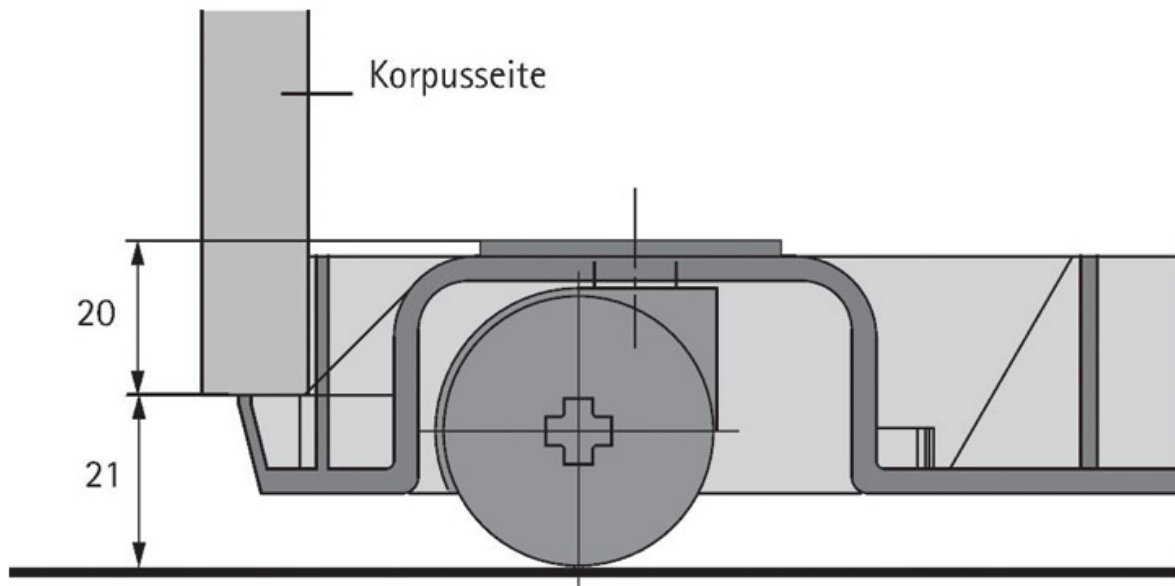

ROUE-PIVOTANTE SOLS DURS

HETTICH

<https://www.socomenal.com/roue-pivotante-sols-durs-p22180>

Tel : 03 88 78 96 96

Fax : 02 43 30 26 16

www.socomenal.com