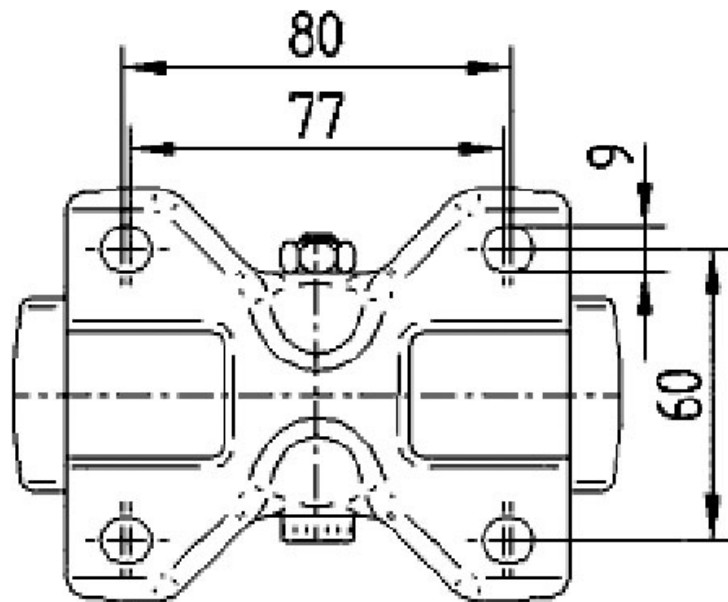

# ROULETTE FIXE Ø100

TENTE

<https://www.socomenal.com/roulette-fixe-diam100-p2339>

Tel : 03 88 78 96 96

Fax : 02 43 30 26 16

[www.socomenal.com](http://www.socomenal.com)