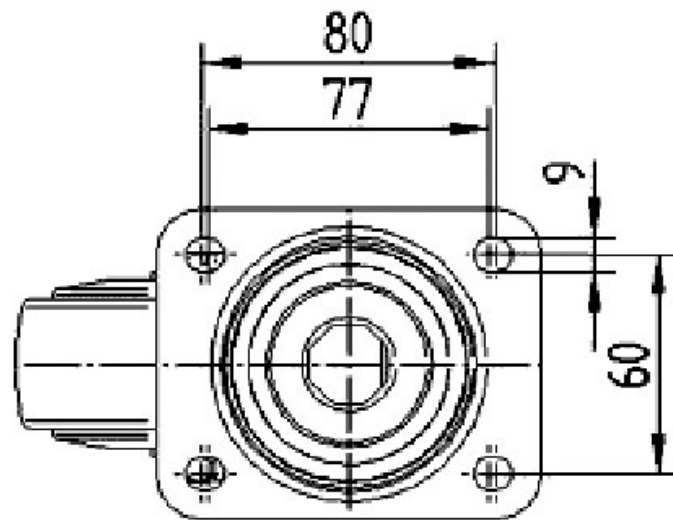

ROULETTE PIVOTANTE Ø100

TENTE

<https://www.socomenal.com/roulette-pivotante-diam100-p2346>

Tel : 03 88 78 96 96

Fax : 02 43 30 26 16

www.socomenal.com