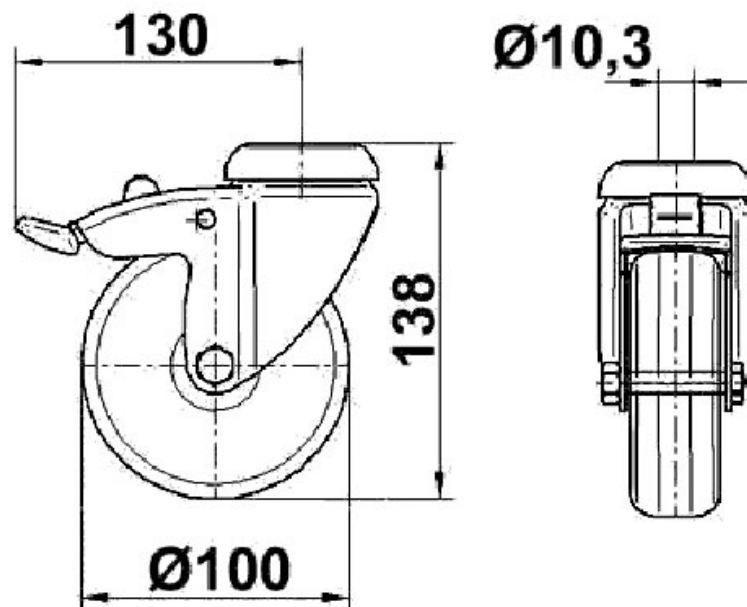

ROULETTE PIVOTANTE Ø100

TENTE

<https://www.socomenal.com/roulette-pivotante-o100-p2306>

Tel : 03 88 78 96 96

Fax : 02 43 30 26 16

www.socomenal.com