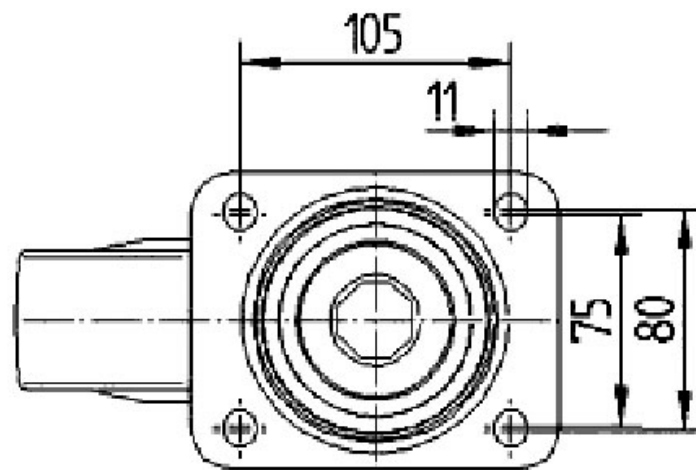

ROULETTE PIVOTANTE

TENTE

<https://www.socomenal.com/roulette-pivotante-p2348>

Tel : 03 88 78 96 96

Fax : 02 43 30 26 16

www.socomenal.com