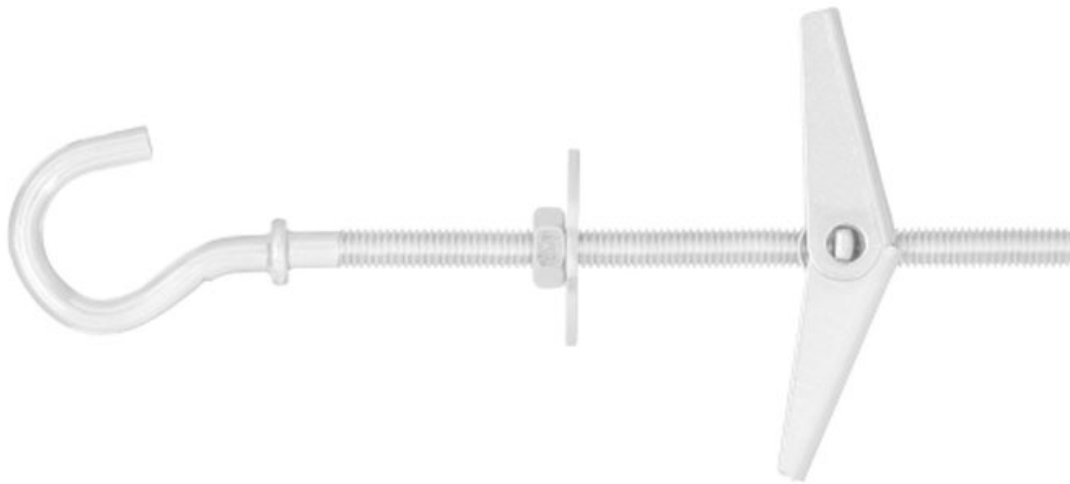

SEGMENT À RESSORT M6X60

RAWLPLUG

RAWLPLUG®

<https://www.socomenal.com/segment-a-ressort-m6x60--p63430>

Tel : 03 88 78 96 96

Fax : 02 43 30 26 16

www.socomenal.com