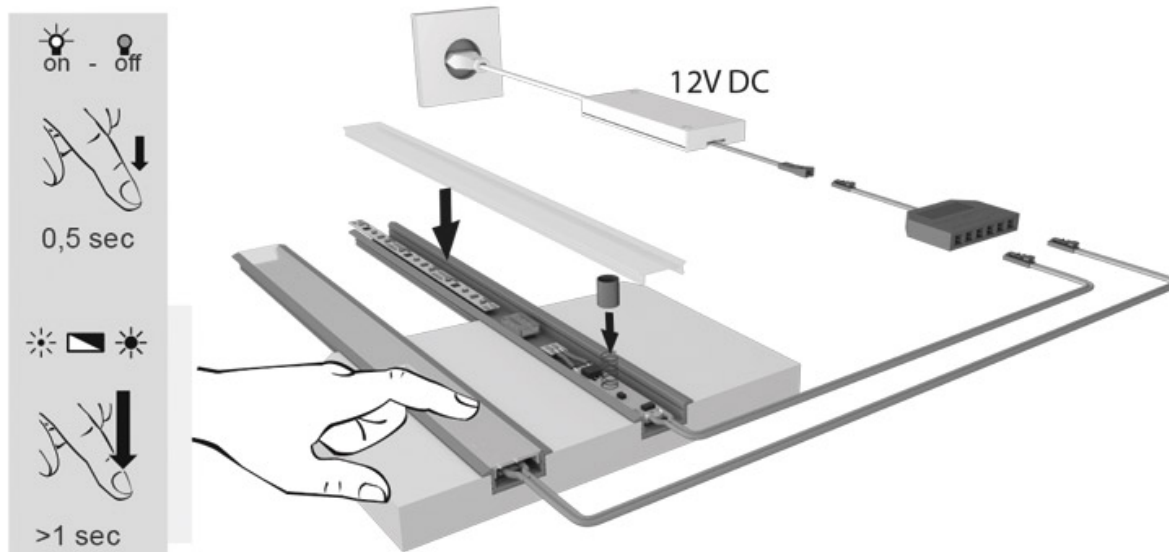

INTERRUPTEUR VARIATEUR CHANNELINE 12V

HALEMEIER

HALEMEIER

12V DC 36W

24V DC 72W

<https://www.socomenal.com/sensor-channelline-12v-p64816>

Tel : 03 88 78 96 96

Fax : 02 43 30 26 16