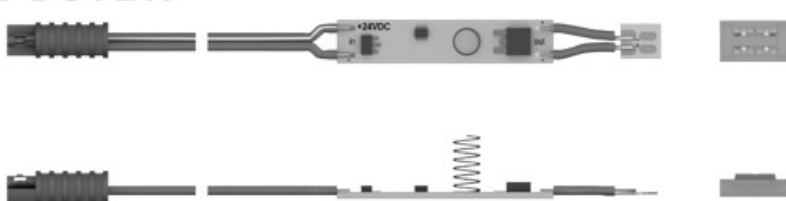

INTERRUPTEUR VARIATEUR CHANNELINE 12V

HALEMEIER

HALEMEIER

12V DC 36W

24V DC 72W

<https://www.socomenal.com/sensor-channelline-12v-p64816>

Tel : 03 88 78 96 96

Fax : 02 43 30 26 16