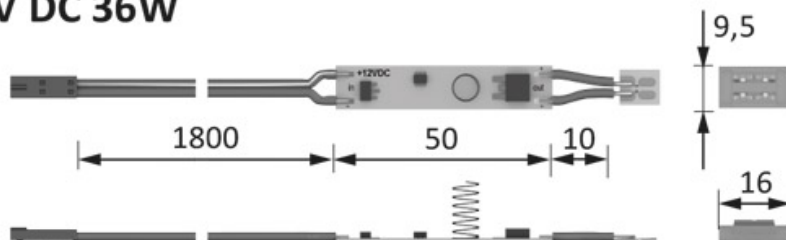

INTERRUPTEUR VARIATEUR CHANNELINE 12V

HALEMEIER

HALEMEIER

12V DC 36W

24V DC 72W

<https://www.socomenal.com/sensor-channelline-12v-p64816>

Tel : 03 88 78 96 96

Fax : 02 43 30 26 16