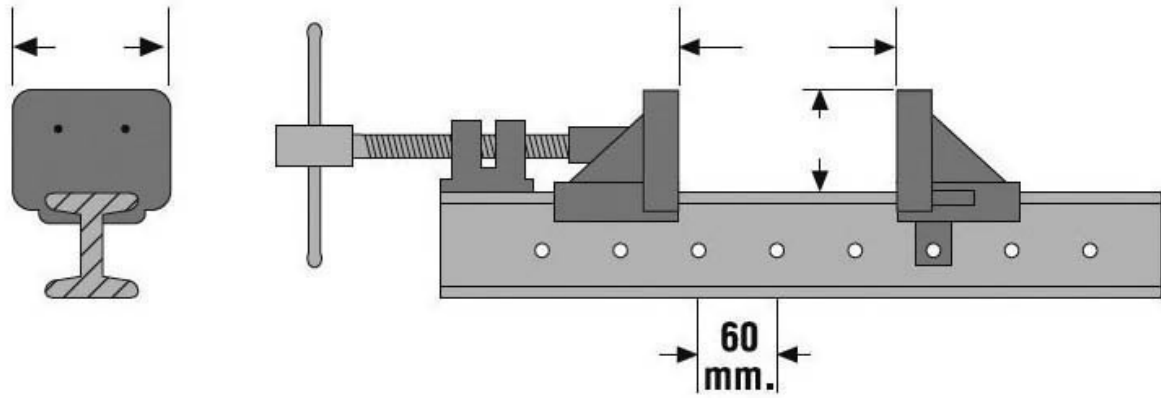

# SERRE JOINT DORMANT

URKO

<https://www.socomenal.com/serre-joint-dormant-p31143>

Tel : 03 88 78 96 96

Fax : 02 43 30 26 16

[www.socomenal.com](http://www.socomenal.com)