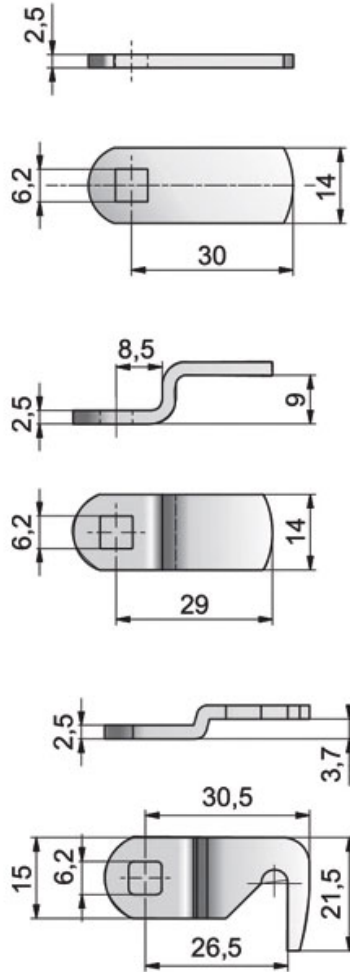

SERRURE À CODE AVEC BATTEUSE

LEHMANN

LEHMANN®

<https://www.socomenal.com/serrure-a-code-avec-batteuse-p58258>

Tel : 03 88 78 96 96

Fax : 02 43 30 26 16

www.socomenal.com