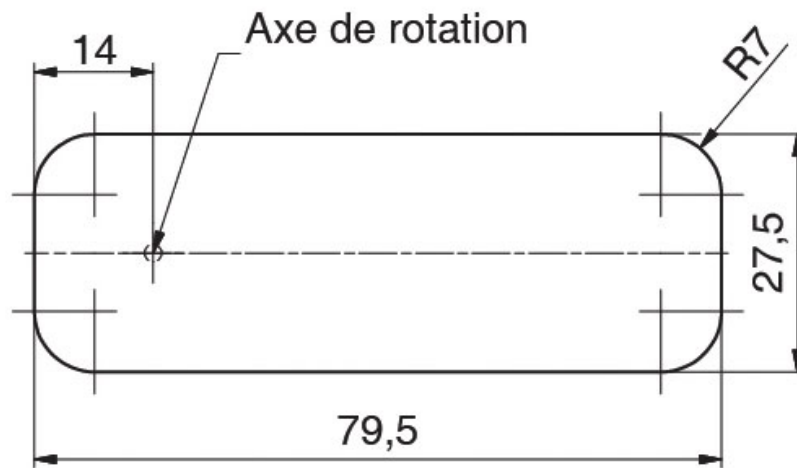

SERRURE À CODE AVEC BATTEUSE

LEHMANN

LEHMANN®

Encastrement

<https://www.socomenal.com/serrure-a-code-avec-batteuse-p58258>

Tel : 03 88 78 96 96

Fax : 02 43 30 26 16

www.socomenal.com