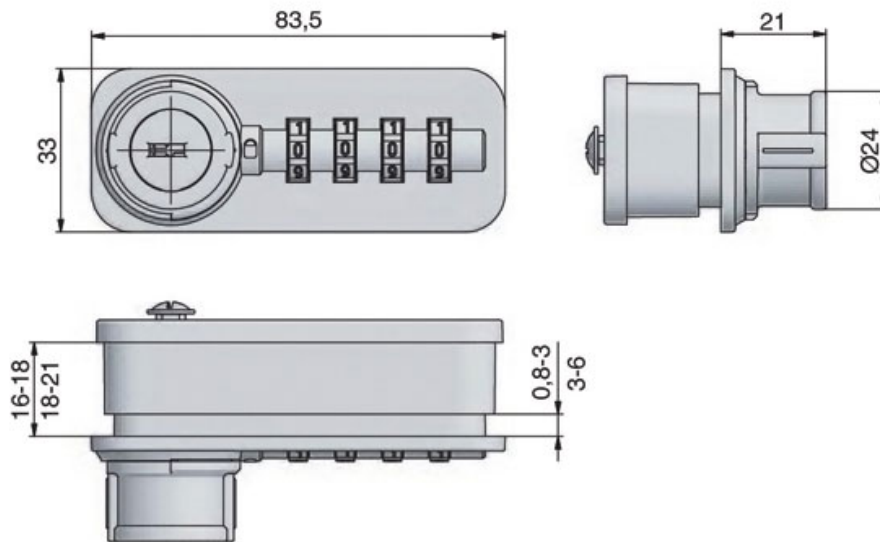

SERRURE À CODE AVEC BATTEUSE

LEHMANN

 LEHMANN®

<https://www.socomenal.com/serrure-a-code-avec-batteuse-p58258>

Tel : 03 88 78 96 96

Fax : 02 43 30 26 16

www.socomenal.com

SERRURE À CODE AVEC BATTEUSE