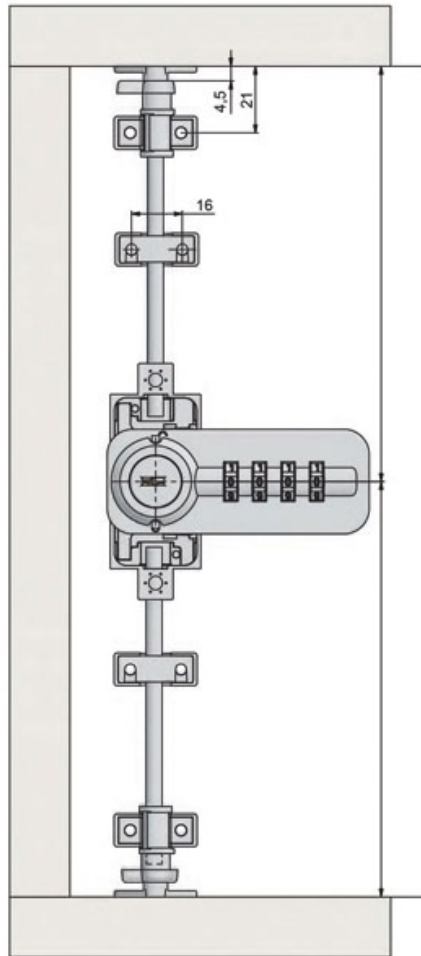

SERRURE À CODE AVEC CARRÉ DE 7

LEHMANN

 LEHMANN®

<https://www.socomenal.com/serrure-a-code-avec-carre-de-7-p58261>

Tel : 03 88 78 96 96

Fax : 02 43 30 26 16

www.socomenal.com

SERRURE À CODE AVEC CARRÉ DE 7

LEHMANN

 LEHMANN®

<https://www.socomenal.com/serrure-a-code-avec-carre-de-7-p58261>

Tel : 03 88 78 96 96

Fax : 02 43 30 26 16

www.socomenal.com

SERRURE À CODE AVEC CARRÉ DE 7

LEHMANN