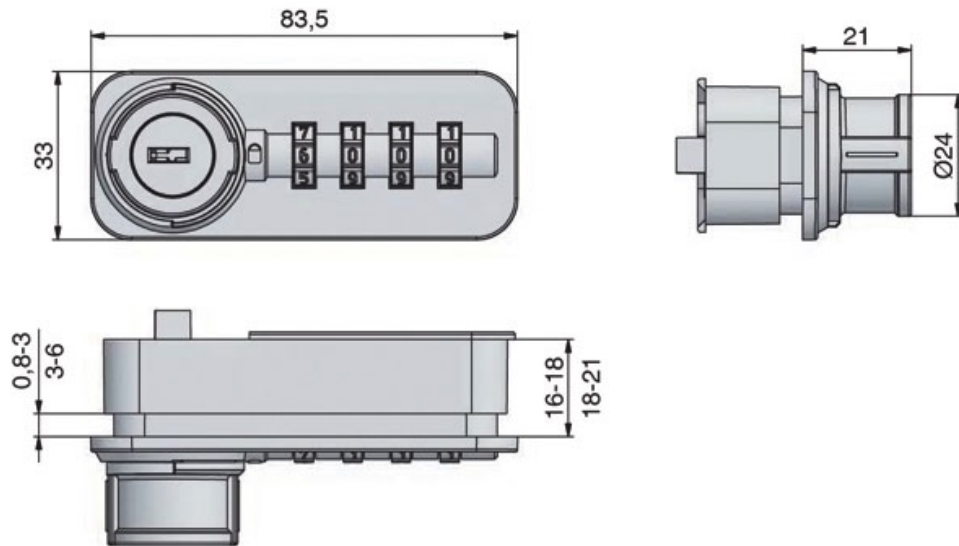

SERRURE À CODE AVEC CARRÉ DE 7

LEHMANN

 LEHMANN®

<https://www.socomenal.com/serrure-a-code-avec-carre-de-7-p58261>

Tel : 03 88 78 96 96

Fax : 02 43 30 26 16

www.socomenal.com

SERRURE À CODE AVEC CARRÉ DE 7