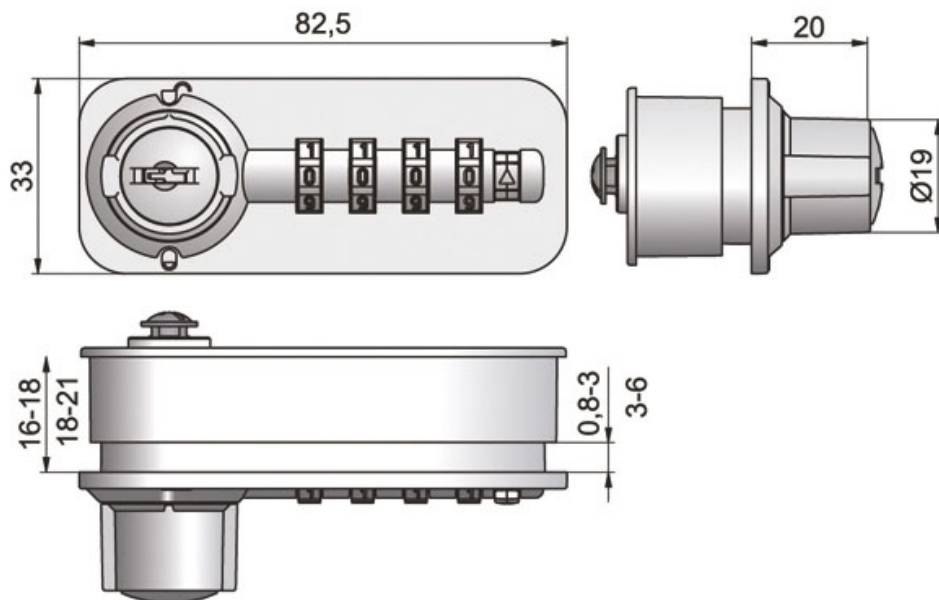

SERRURE À CODE AVEC VERROU

LEHMANN

 LEHMANN®

<https://www.socomenal.com/serrure-a-code-avec-verrou-p58259>

Tel : 03 88 78 96 96

Fax : 02 43 30 26 16

www.socomenal.com

SERRURE À CODE AVEC VERROU