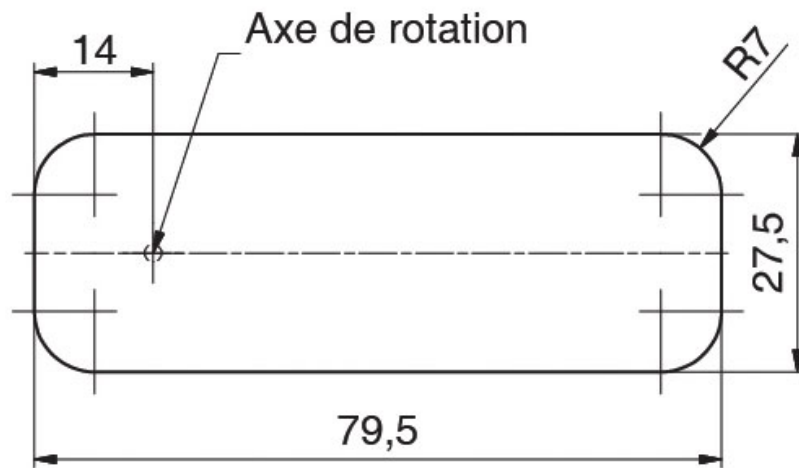

 LEHMANN®

<https://www.socomenal.com/serrure-a-code-avec-verrou-p58259>

Tel : 03 88 78 96 96

Fax : 02 43 30 26 16

www.socomenal.com

SERRURE À CODE AVEC VERROU

LEHMANN

 LEHMANN®