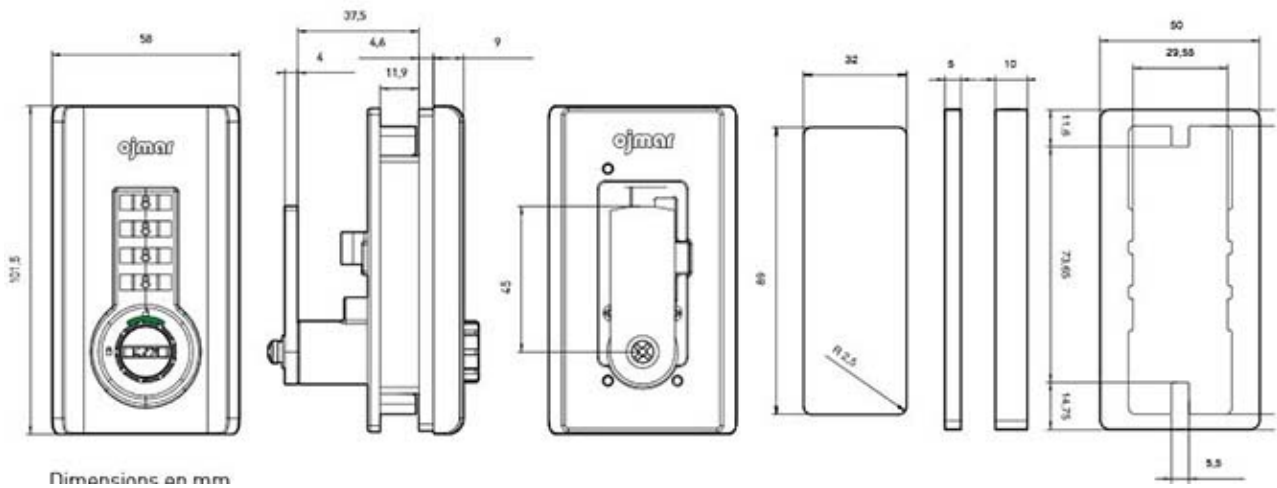

# SERRURE À COMBINAISON MÉCANIQUE

OJMAR

Dimensions en mm

<https://www.socomenal.com/serrure-a-combinaison-mecanique-p59854>

Tel : 03 88 78 96 96

Fax : 02 43 30 26 16

[www.socomenal.com](http://www.socomenal.com)