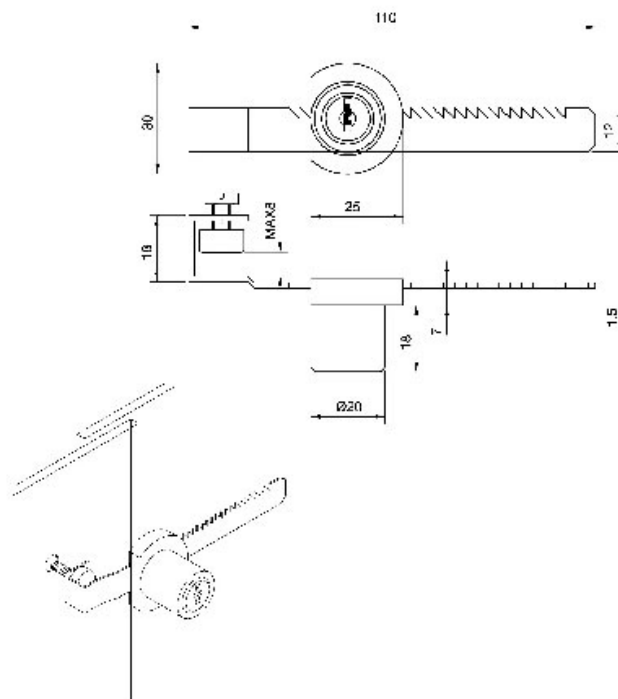

# SERRURE À CRÉMAILLÈRE POUR PORTES VERRE

OJMAR

<https://www.socomenal.com/serrure-a-cremaille-pour-portes-verre-p3118>

Tel : 03 88 78 96 96

Fax : 02 43 30 26 16

[www.socomenal.com](http://www.socomenal.com)