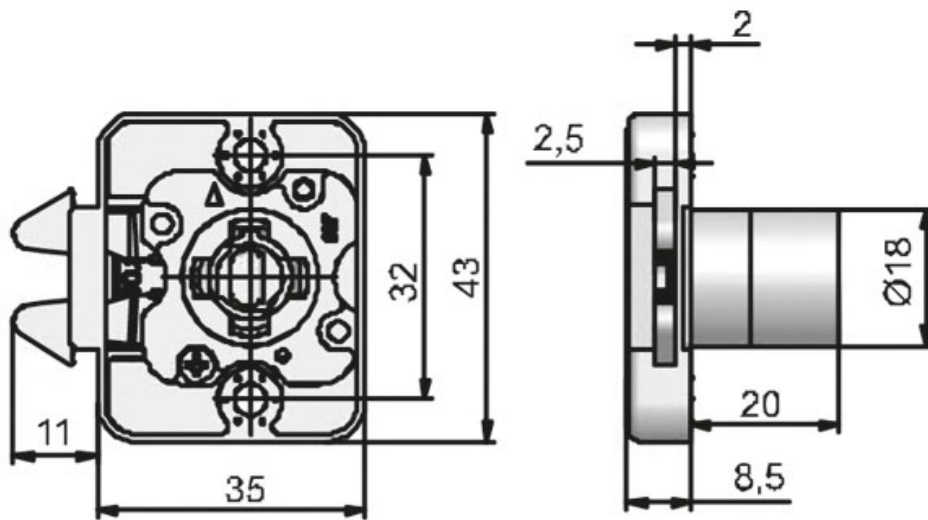

SERRURE À CROCHETS

LEHMANN

 LEHMANN®

<https://www.socomenal.com/serrure-a-crochets-p58228>

Tel : 03 88 78 96 96

Fax : 02 43 30 26 16

www.socomenal.com