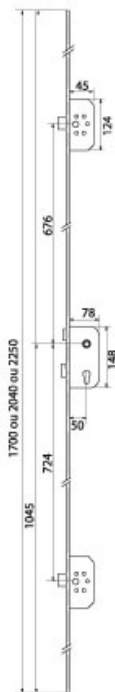

# SERRURE À LARDER 3 POINTS À PÊNES OBLONGS

VACHETTE

 Vachette  
ASSA ABLOY

<https://www.socomenal.com/serrure-a-larder-3-points-a-penes-oblongs-p9856>

Tel : 03 88 78 96 96

Fax : 02 43 30 26 16

[www.socomenal.com](http://www.socomenal.com)