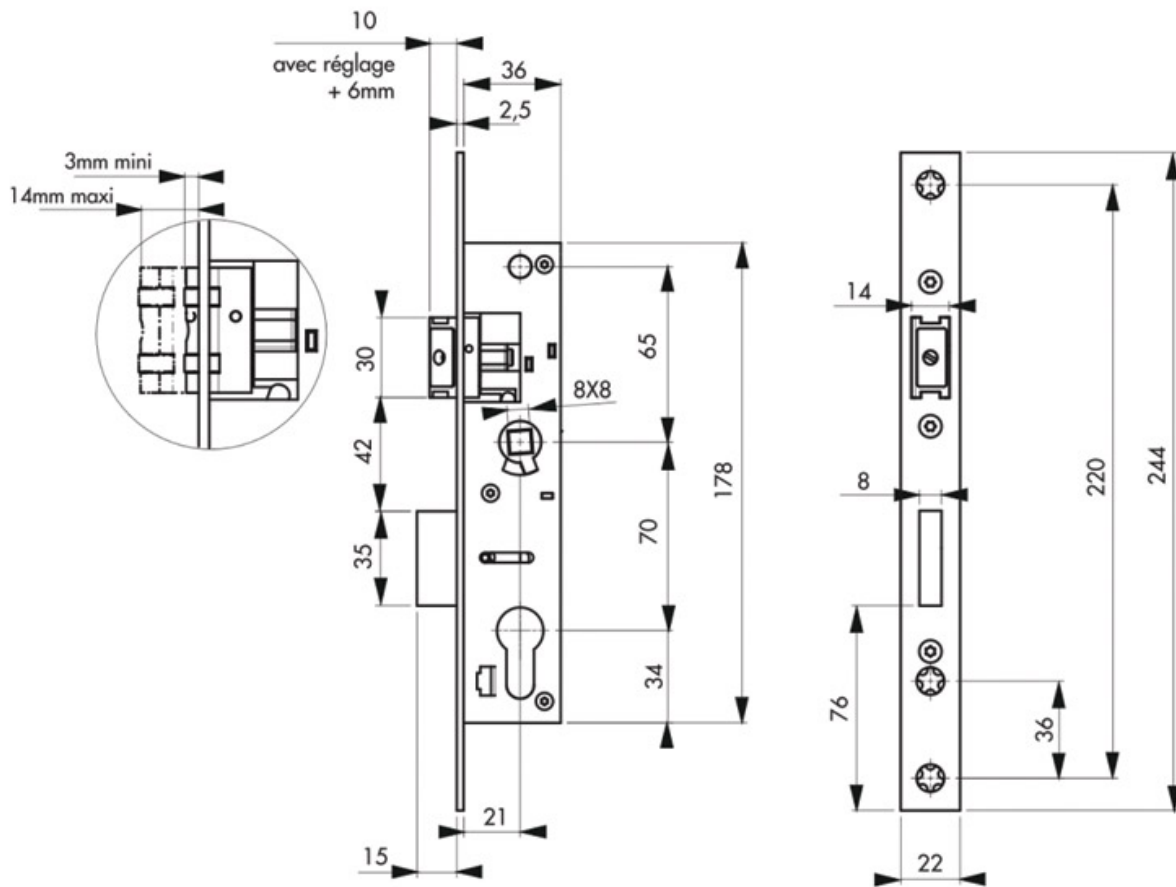

SERRURE À LARDER À CYLINDRE

THIRARD

<https://www.socomenal.com/serrure-a-larder-a-cylindre-p60606>

Tel : 03 88 78 96 96

Fax : 02 43 30 26 16

www.socomenal.com

SERRURE À LARDER À CYLINDRE

THIRARD