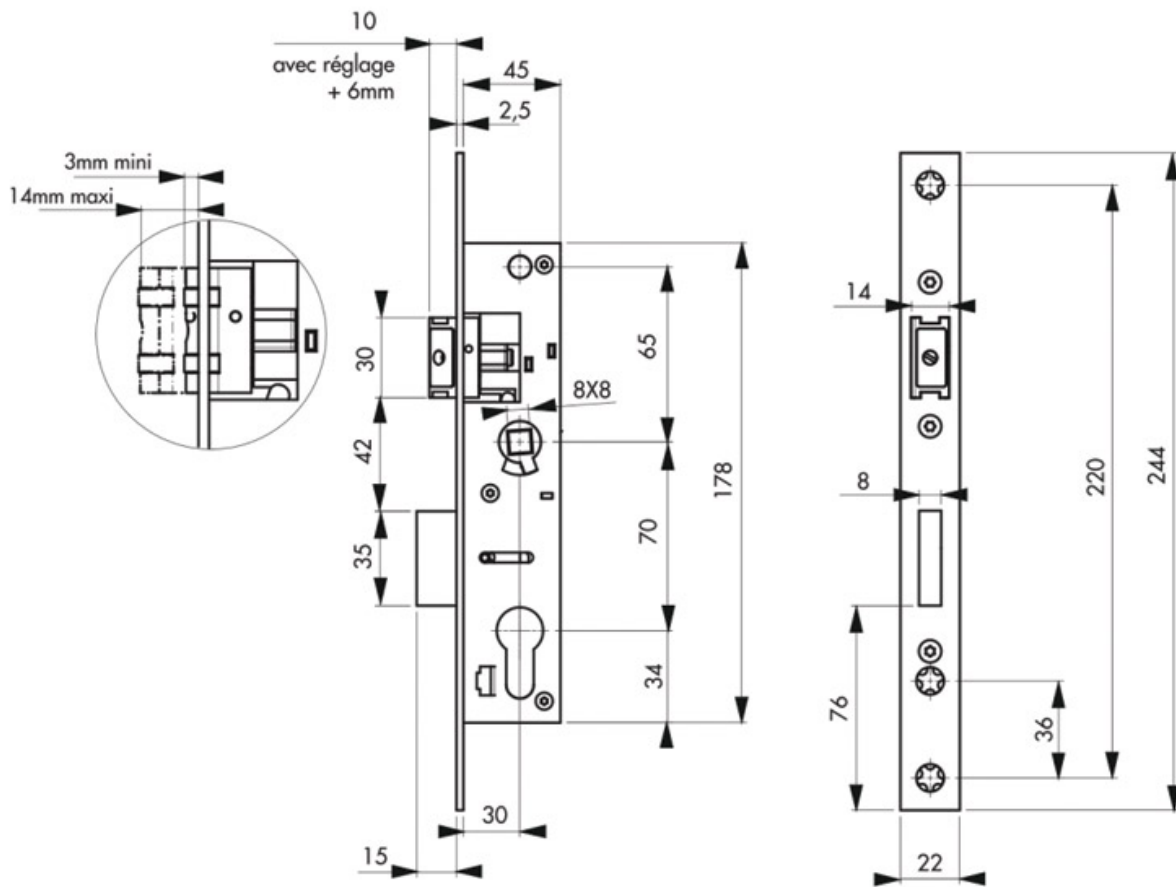

SERRURE À LARDER À CYLINDRE

THIRARD

<https://www.socomenal.com/serrure-a-larder-a-cylindre-p60606>

Tel : 03 88 78 96 96

Fax : 02 43 30 26 16

www.socomenal.com

SERRURE À LARDER À CYLINDRE

THIRARD