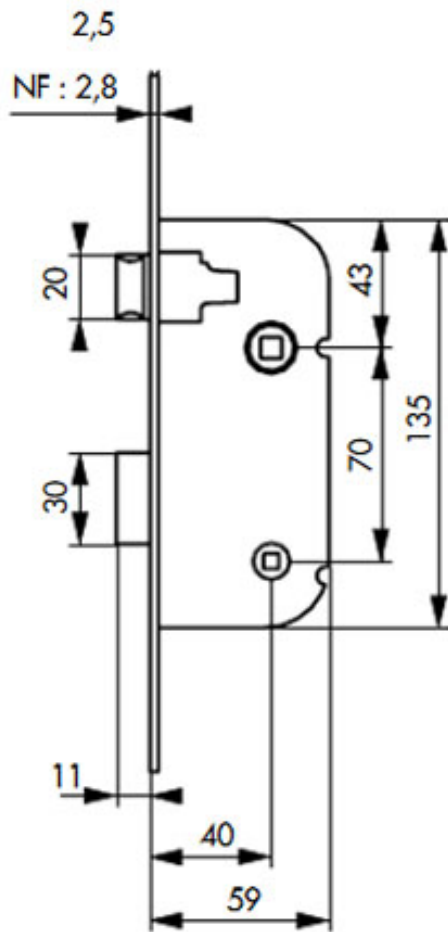

# SERRURE À LARDER AXE 40

THIRARD

2,5

<https://www.socomenal.com/serrure-a-larder-axe-40--p60593>

Tel : 03 88 78 96 96

Fax : 02 43 30 26 16

[www.socomenal.com](http://www.socomenal.com)