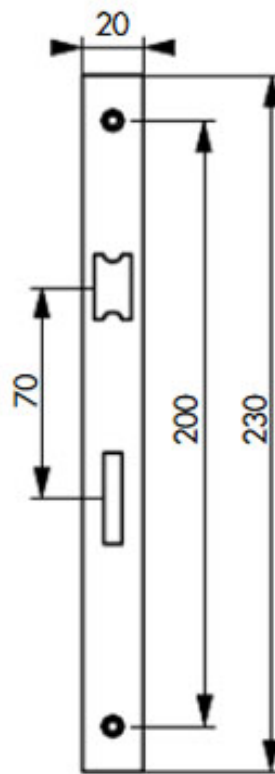

# SERRURE À LARDER AXE 40

THIRARD

<https://www.socomenal.com/serrure-a-larder-axe-40--p60593>

Tel : 03 88 78 96 96

Fax : 02 43 30 26 16

[www.socomenal.com](http://www.socomenal.com)

# SERRURE À LARDER AXE 40

THIRARD

2,5

<https://www.socomenal.com/serrure-a-larder-axe-40--p60593>

Tel : 03 88 78 96 96

Fax : 02 43 30 26 16

[www.socomenal.com](http://www.socomenal.com)