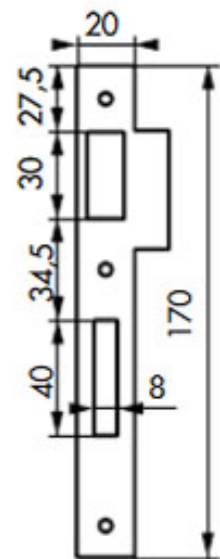

# SERRURE À LARDER AXE 40

THIRARD

<https://www.socomenal.com/serrure-a-larder-axe-40--p60593>

Tel : 03 88 78 96 96

Fax : 02 43 30 26 16

[www.socomenal.com](http://www.socomenal.com)

# SERRURE À LARDER AXE 40

THIRARD

2,5

<https://www.socomenal.com/serrure-a-larder-axe-40--p60593>

Tel : 03 88 78 96 96

Fax : 02 43 30 26 16

[www.socomenal.com](http://www.socomenal.com)