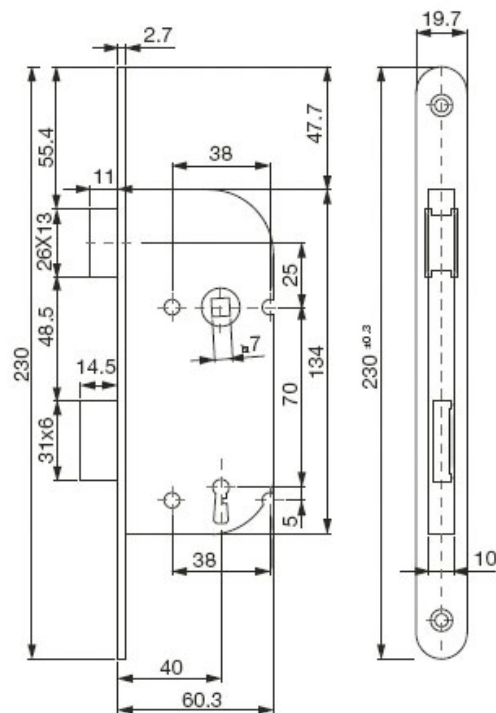

SERRURE À LARDER AXE 40 D20

VACHETTE

 Vachette
ASSA ABLOY

<https://www.socomenal.com/serrure-a-larder-axe-40-d20-p9848>

Tel : 03 88 78 96 96

Fax : 02 43 30 26 16

www.socomenal.com

SERRURE À LARDER AXE 40 D20

VACHETTE

 Vachette
ASSA ABLOY

<https://www.socomenal.com/serrure-a-larder-axe-40-d20-p9848>

Tel : 03 88 78 96 96

Fax : 02 43 30 26 16

www.socomenal.com