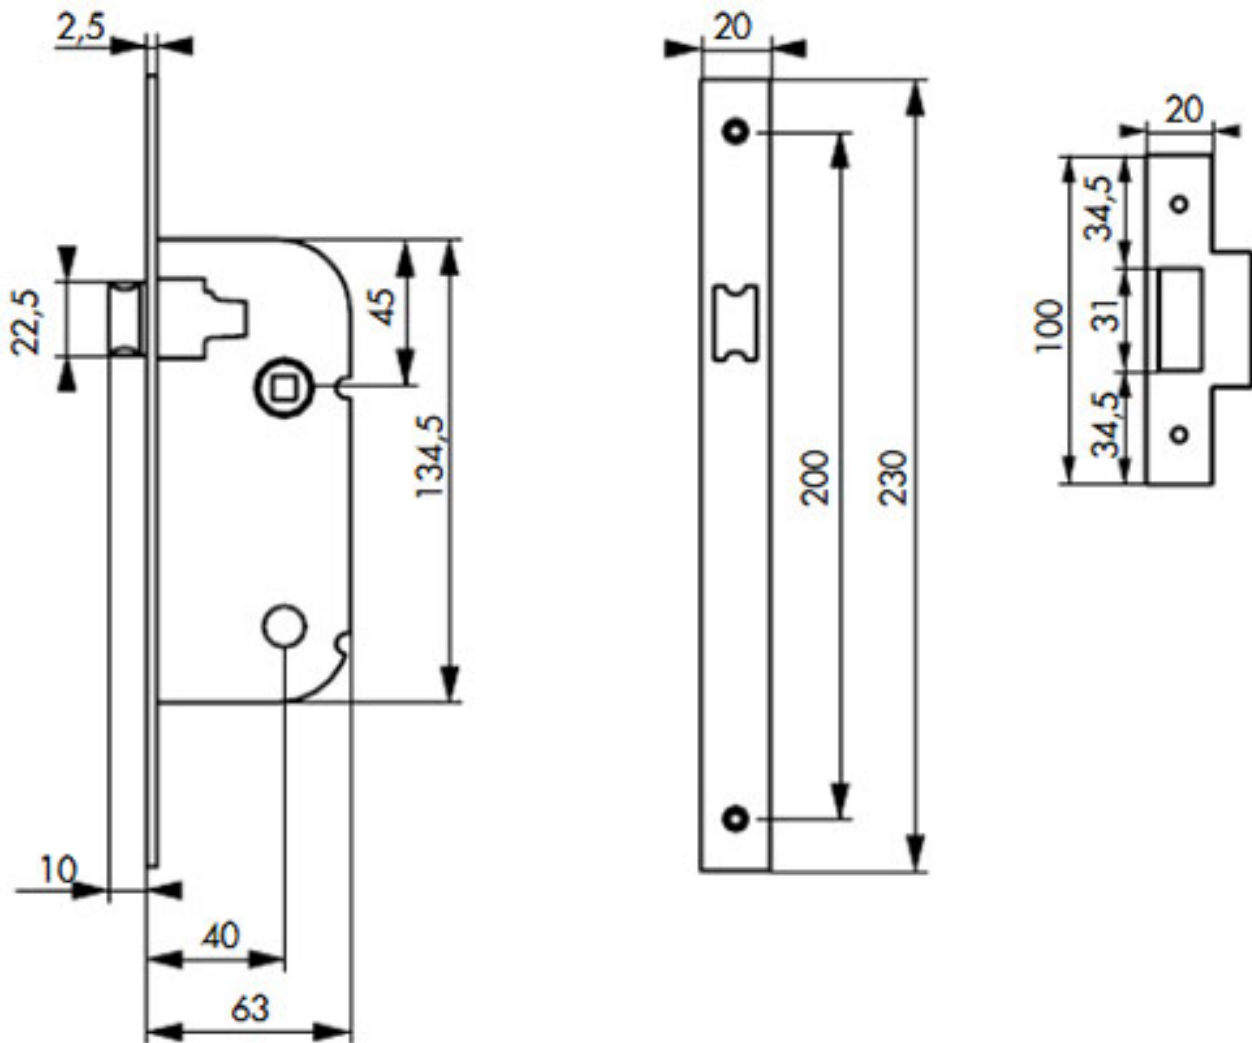

# SERRURE À LARDER AXE 40

THIRARD

<https://www.socomenal.com/serrure-a-larder-axe-40-p9844>

Tel : 03 88 78 96 96

Fax : 02 43 30 26 16

[www.socomenal.com](http://www.socomenal.com)