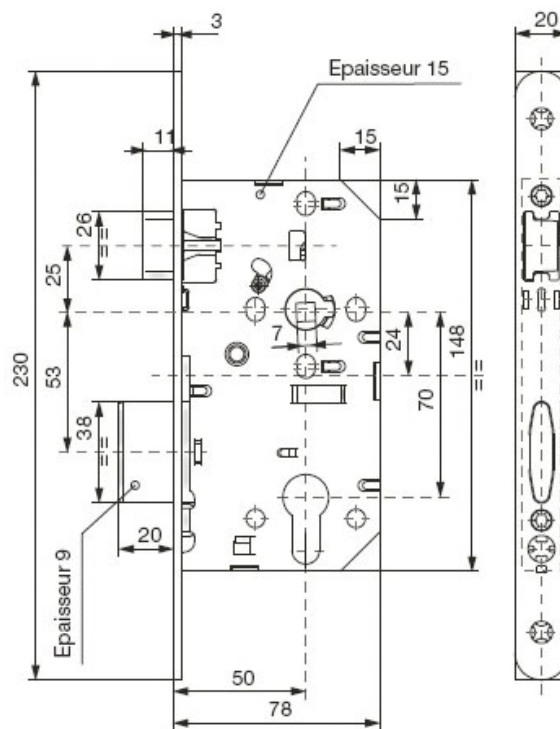

SERRURE À LARDER AXE 50 USAGE INTENSIF D450

VACHETTE

 Vachette
ASSA ABLOY

<https://www.socomenal.com/serrure-a-larder-axe-50-usage-intensif-d450-p9853>

Tel : 03 88 78 96 96

Fax : 02 43 30 26 16

www.socomenal.com