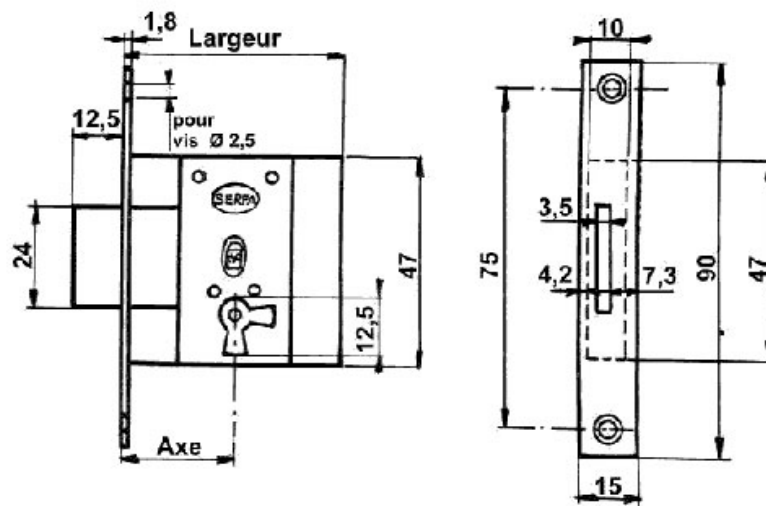

SERRURE À LARDER AJUSTAGE S45

SERFA

<https://www.socomenal.com/serrure-a-larder-p2901>

Tel : 03 88 78 96 96

Fax : 02 43 30 26 16

www.socomenal.com