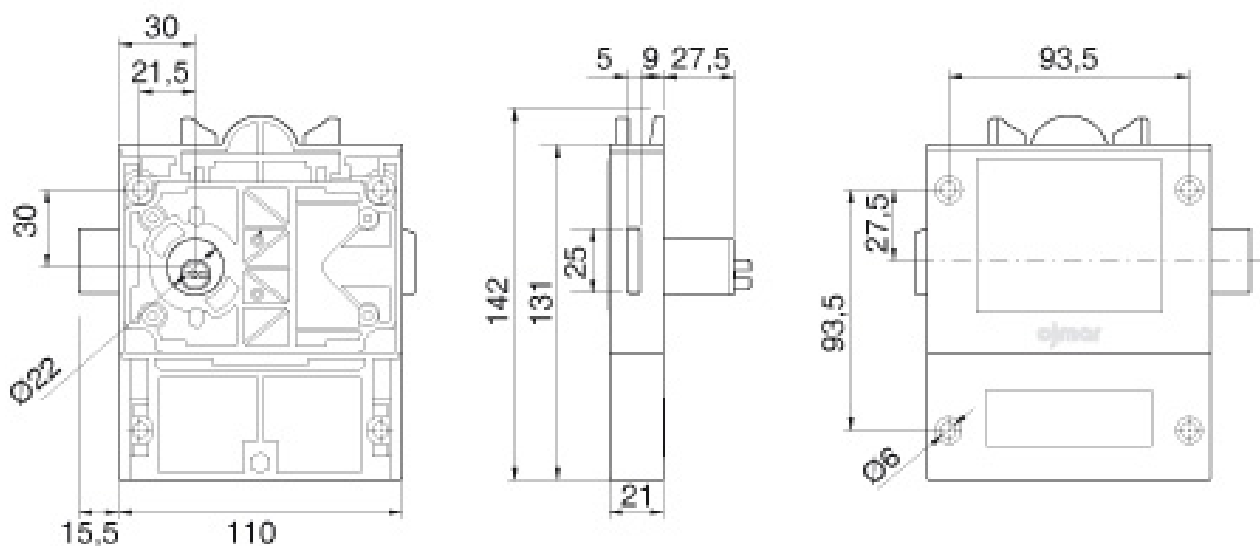

SERRURE À MONNAIE ET CARTE LOCKR CLASSIC POUR MILIEUX HUMIDES

OJMAR

<https://www.socomenal.com/serrure-a-monnaie-et-carte-lockr-classic-pour-milieus-humides-p60843>

Tel : 03 88 78 96 96

Fax : 02 43 30 26 16